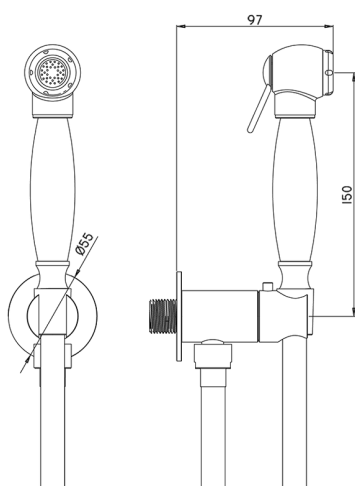

Kit ducha higiénica para bidé DUCHAS HIGIÉNICAS_VT007925

MODELO **VT007925**

Kit ducha higiénica para bidé, soporte mural redondo, apertura mono agua, Ducha higiénica de Latón, flexible PVC 120 cm

ACABADOS DISPONIBLES

21 21 Cromo

CARACTERÍSTICAS

Ducha higiénica

2024-12-22