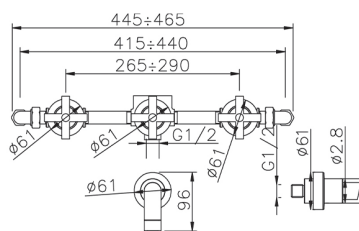

Baño/ducha empotrado 4 agujeros SUITE_SU000210

MODELO **SU000210**

Baño/ducha empotrado 4 agujeros, con desviador 3 salidas, sin desagüe automático

ACABADOS DISPONIBLES

-  **21** 21 Cromo
-  **40** 40 Negro Mate
-  **2F** 2F Níquel Cepillado
-  **2W** 2W Oro Cepillado