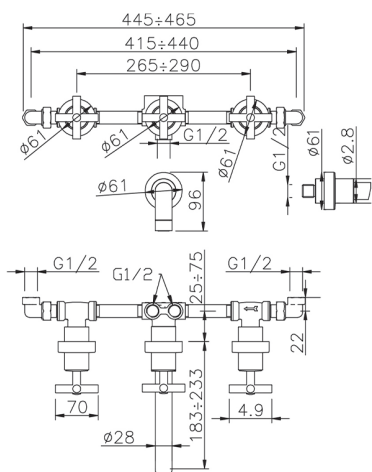

Baño/ducha empotrado 4 agujeros SUITE_SU000210

MODELO **SU000210**

Baño/ducha empotrado 4 agujeros, con desviador 3 salidas, sin desagüe automático

ACABADOS DISPONIBLES

-  **21** 21 Cromo
-  **40** 40 Negro Mate
-  **2F** 2F Níquel Cepillado
-  **2W** 2W Oro Cepillado

CARACTERÍSTICAS

Instalación **Empotrado**

2024-12-22