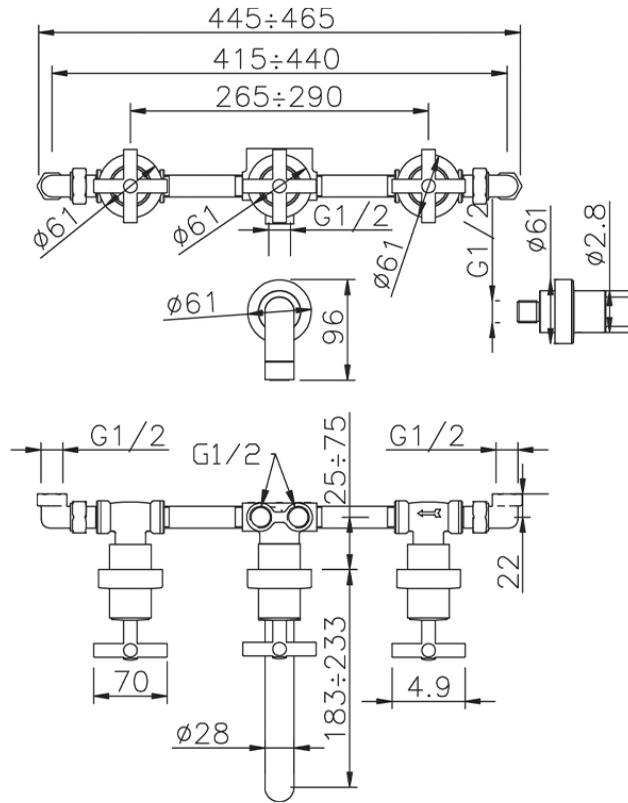

Baño/ducha empotrado 4 agujeros SUITE_SU000210

SU000210

<https://es.huberitalia.com/bano-ducha-empotrado-4-agujeros-suite-su000210>

2024-12-22