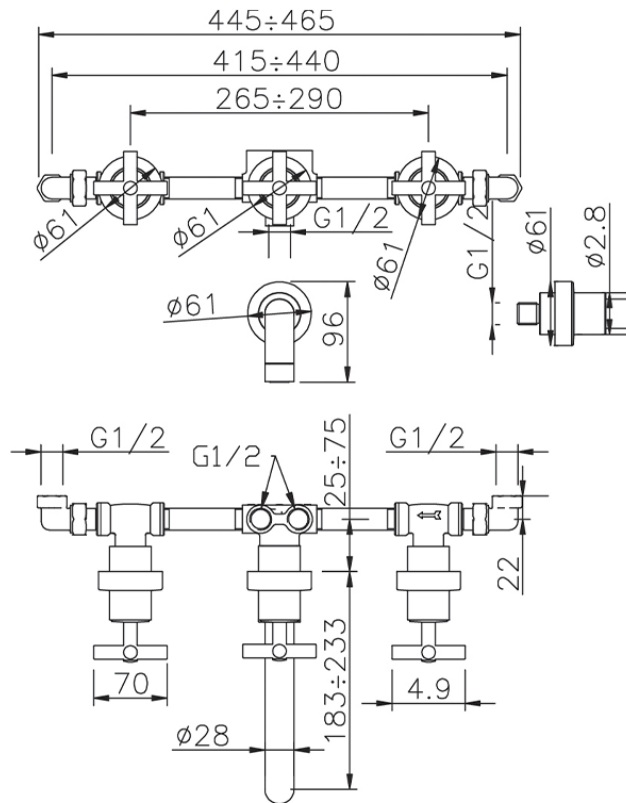

## Baño/ducha empotrado 4 agujeros SUITE\_SU000210

SU000210

<https://es.huberitalia.com/bano-ducha-empotrado-4-agujeros-suite-su000210>

2024-12-22