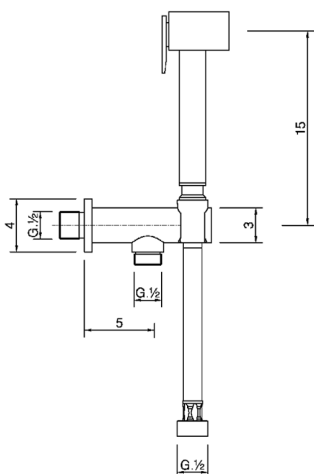

2024-11-21