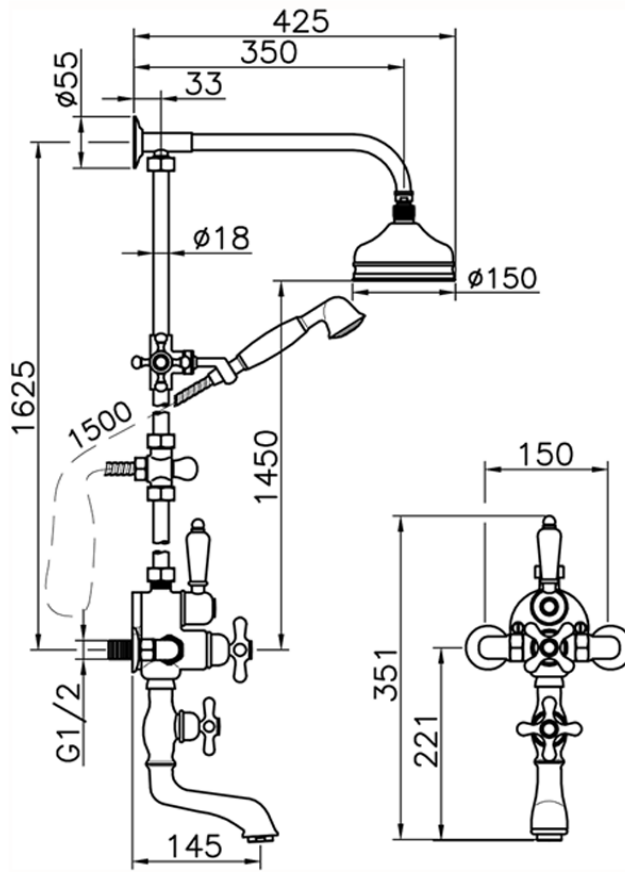

Columna termostática bañera 3 funciones CROISSETTE_592.CS01H.

592.CS01H.

<https://es.huberitalia.com/columna-termostatica-banera-3-funciones-croisette-592-cs01h>

2025-01-21