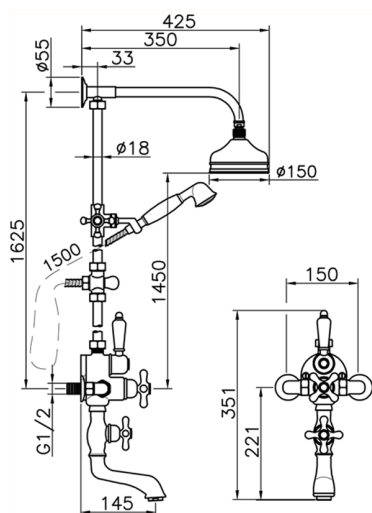

Columna termostática bañera 3 funciones CROISETTE_592.CS01H.

MODELO **592.CS01H.**

Columna termostática bañera 3 funciones, desviador 2 salidas, columna fija, 2 llaves de paso, soporte duchita corredizo, duchita una posición Clásica Ø 53 mm de Latón, rociador redondo Ø 150 mm de Latón, flexible de Latón 150 cm

ACABADOS DISPONIBLES

AG AG Oro Viejo

BA BA Bronce Viejo

CR CR Cromo

2W 2W Oro Cepillado

CARACTERÍSTICAS

Recambio Cartucho **24.04A.PP**

Cartucho Termostático Plus P 8X20