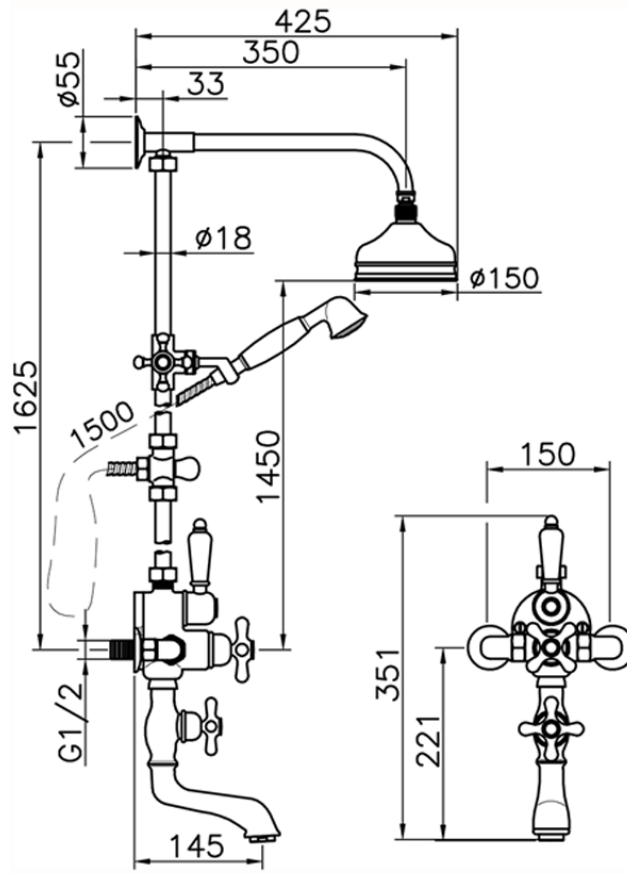

Columna termostática bañera 3 funciones CROISSETTE\_592.CS01H.

592.CS01H.

<https://es.huberitalia.com/columna-termostatica-banera-3-funciones-croisette-592-cs01h>

2025-01-21