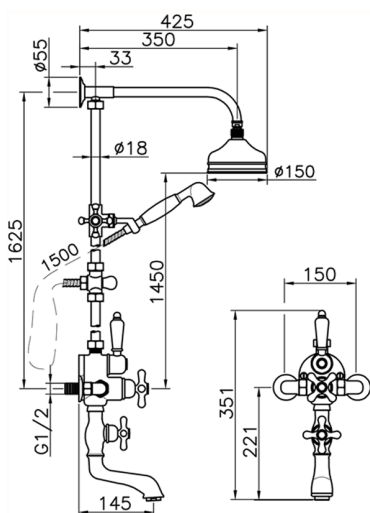

Columna termostática bañera 3 funciones CROISSETTE_592.CS01H.

MODELO **592.CS01H.**

Columna termostática bañera 3 funciones, desviador 2 salidas, columna fija, 2 llaves de paso, soporte duchita corredizo, duchita una posición Clásica Ø 53 mm de Latón, rociador redondo Ø 150 mm de Latón, flexible de Latón 150 cm

ACABADOS DISPONIBLES

AG AG Oro Viejo

BA BA Bronce Viejo

CR CR Cromo

2W 2W Oro Cepillado

CARACTERÍSTICAS

Recambio Cartucho **24.04A.PP**

Cartucho Termostático Plus P 8X20