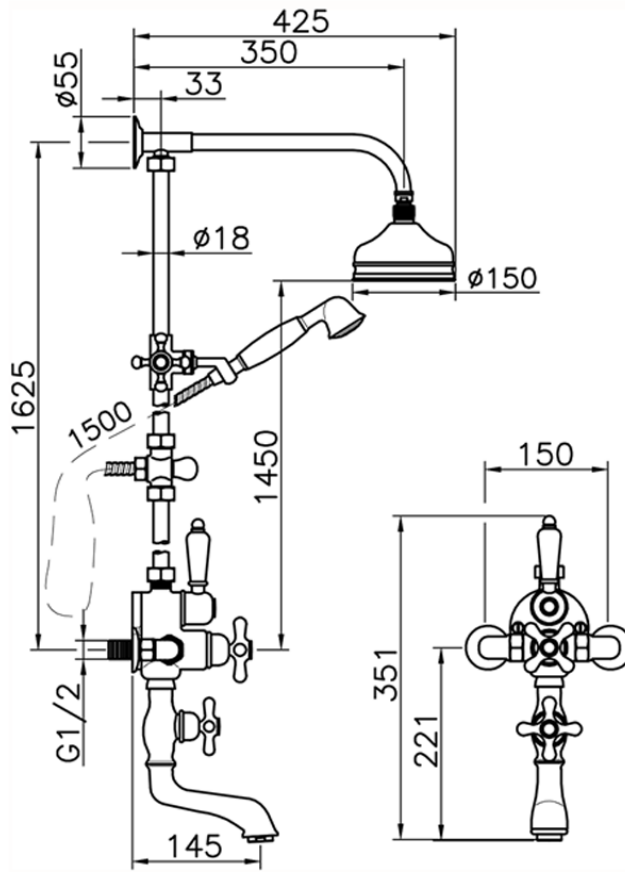

## Columna termostática bañera 3 funciones CROISSETTE\_592.CS01H.

592.CS01H.

<https://es.huberitalia.com/columna-termostatica-banera-3-funciones-croisette-592-cs01h>

2025-01-21