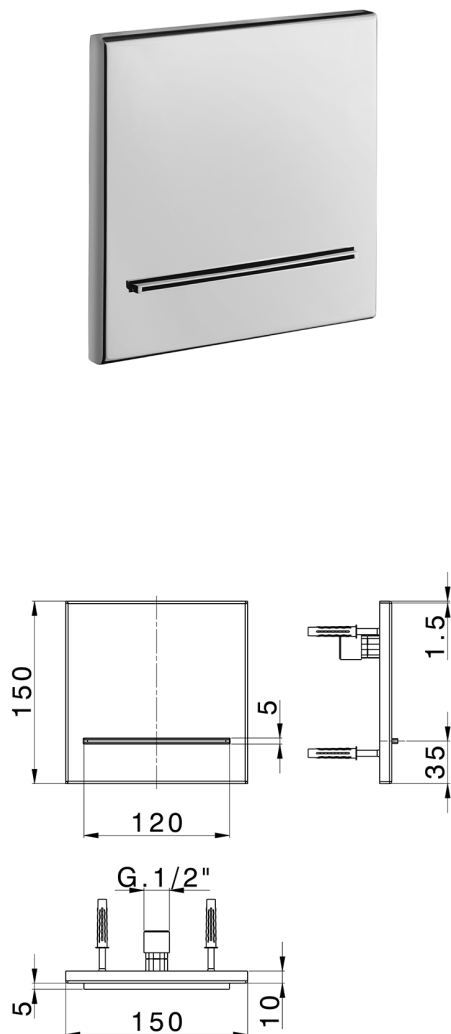

Cascada a ras de la pared 150x150 mm ZEN_ZS129110

MODELO **ZS129110**

Cascada a ras de la pared 150x150 mm, acero inoxidable AISI 304

ACABADOS DISPONIBLES

-  **40** 40 Negro Mate
-  **4Q** 4Q Blanco Mate
-  **5G** 5G Oro Rosa
-  **D1** D1 Inox Cepillado
-  **D2** D2 Inox brillo