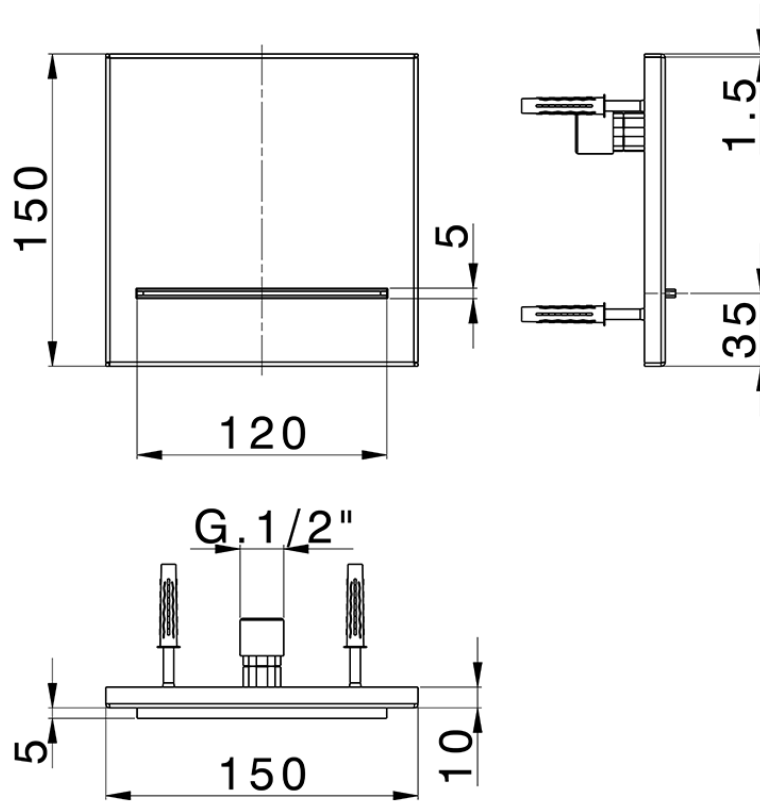

## Cascada a ras de la pared 150x150 mm ZEN\_ZS129110

ZS129110

<https://es.huberitalia.com/cascada-a-ras-de-la-pared-150x150-mm-zen-zs129110>

2024-11-23