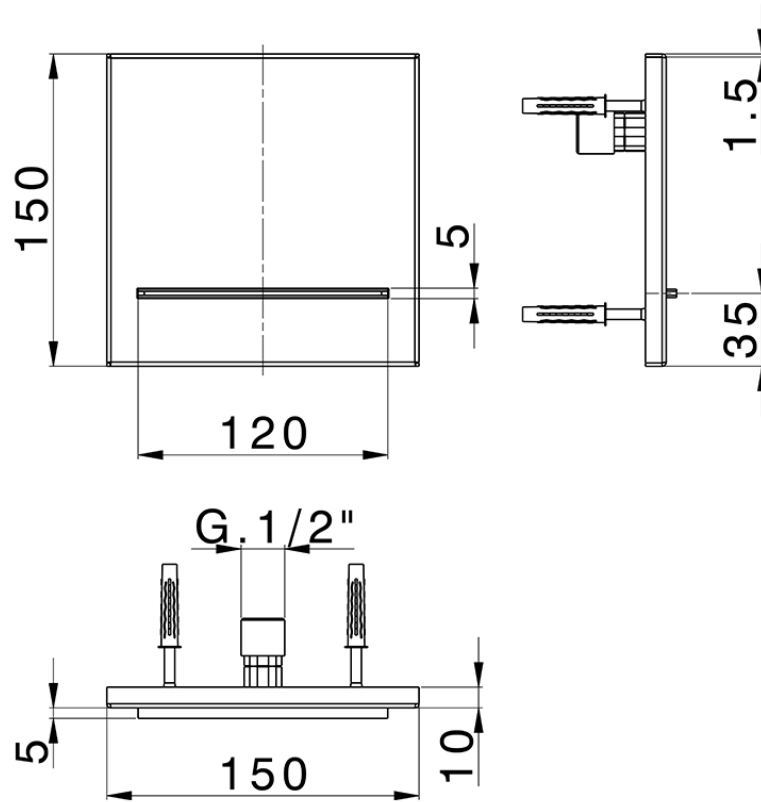

Cascada a ras de la pared 150x150 mm ZEN_ZS129110

ZS129110

<https://es.huberitalia.com/cascada-a-ras-de-la-pared-150x150-mm-zen-zs129110>

2024-11-23