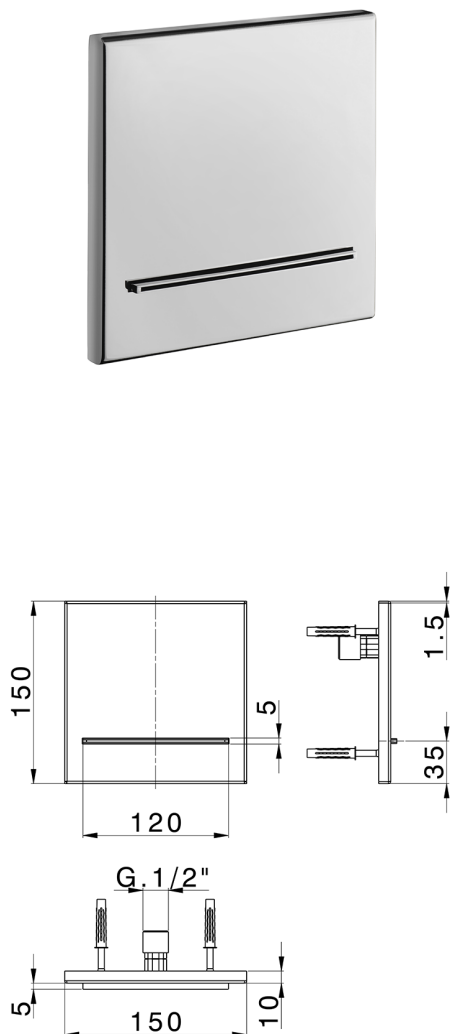

Cascada a ras de la pared 150x150 mm ZEN_ZS129110

MODELO **ZS129110**

Cascada a ras de la pared 150x150 mm, acero inoxidable AISI 304

ACABADOS DISPONIBLES

- **40** 40 Negro Mate
- **4Q** 4Q Blanco Mate
- **5G** 5G Oro Rosa
- **D1** D1 Inox Cepillado
- **D2** D2 Inox brillo

CARACTERÍSTICAS

2024-11-21