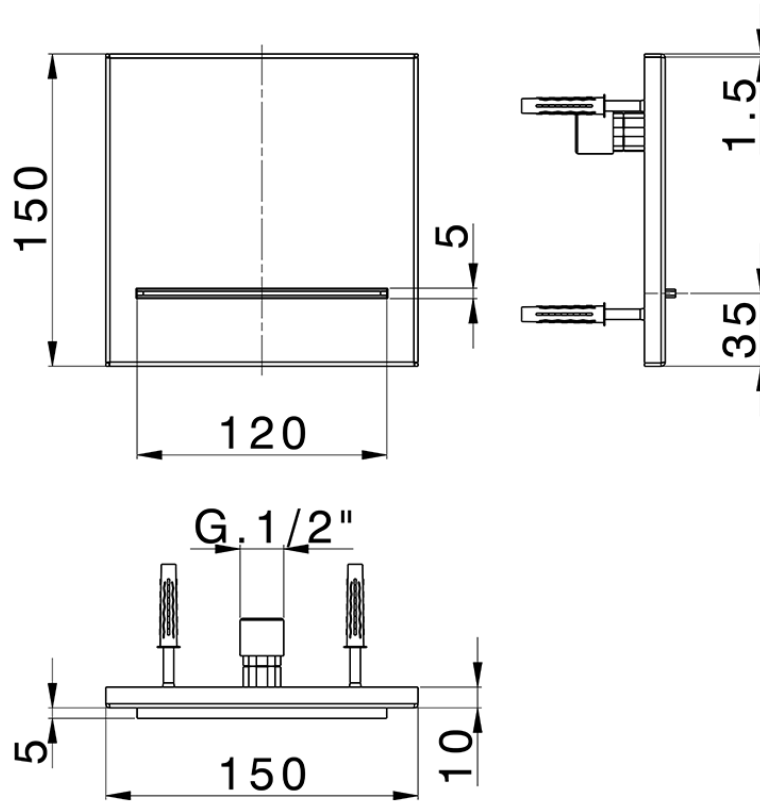

## Cascada a ras de la pared 150x150 mm ZEN\_ZS129110

ZS129110

<https://es.huberitalia.com/cascada-a-ras-de-la-pared-150x150-mm-zen-zs129110>

2024-11-21