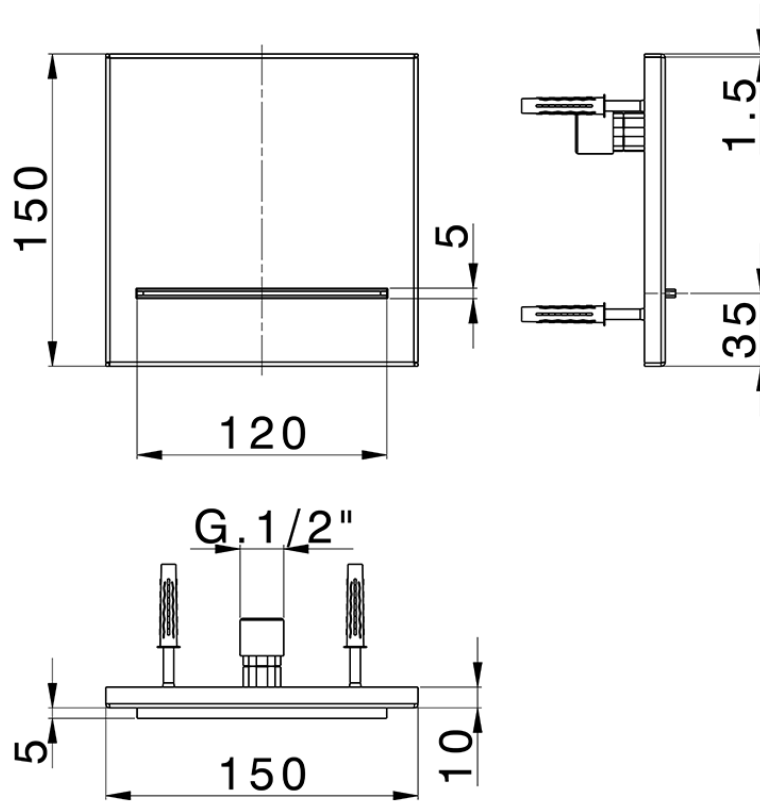

Cascada a ras de la pared 150x150 mm ZEN_ZS129110

ZS129110

<https://es.huberitalia.com/cascada-a-ras-de-la-pared-150x150-mm-zen-zs129110>

2024-11-21