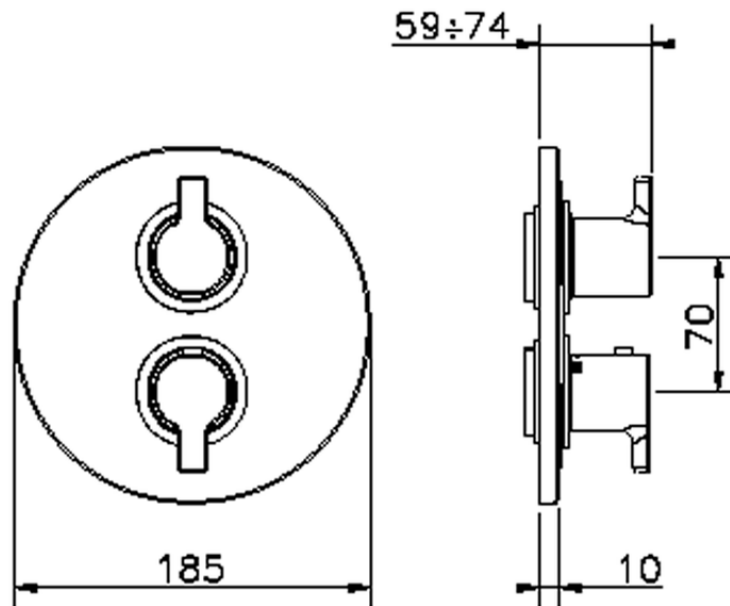

## Parte externa termostático ducha emp. 3 salidas THERMO\_H2018200

H2018200

<https://es.huberitalia.com/parte-externa-termostatico-ducha-emp-3-salidas-thermo-h2018200>

Piastra/Plate/Plaque/Platte/Placa

2-3mm: XX 25-40 YY 76-91

10 mm: XX 16-31 YY 65-80

ZB018201

<https://es.huberitalia.com/parte-empotrada-termostatico-ducha-3-salidas-empotrado-zb018201>

2025-01-21