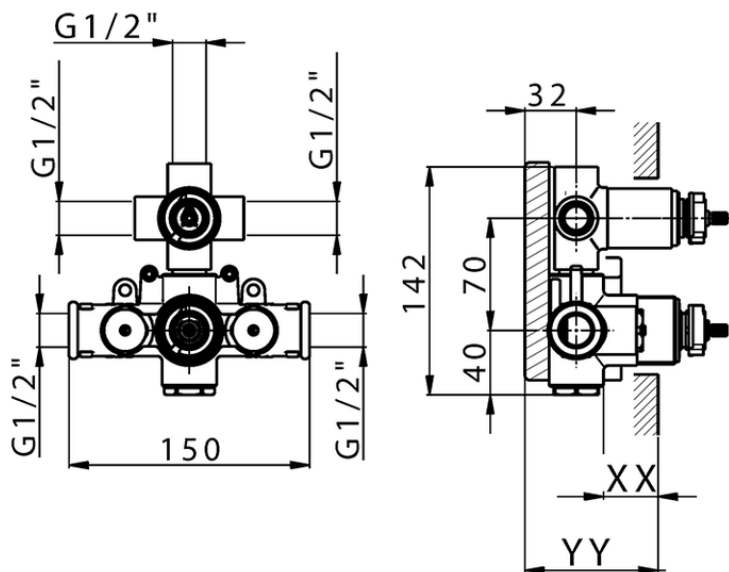

## Parte externa termostático ducha emp. 3 salidas THERMO\_H2018200

H2018200

<https://es.huberitalia.com/parte-externa-termostatico-ducha-emp-3-salidas-thermo-h2018200>

Piastra/Plate/Plaque/Platte/Placa

2-3mm: XX 25-40 YY 76-91

10 mm: XX 16-31 YY 65-80

ZB018201

<https://es.huberitalia.com/parte-empotrada-termostatico-ducha-3-salidas-empotrado-zb018201>

2025-01-21