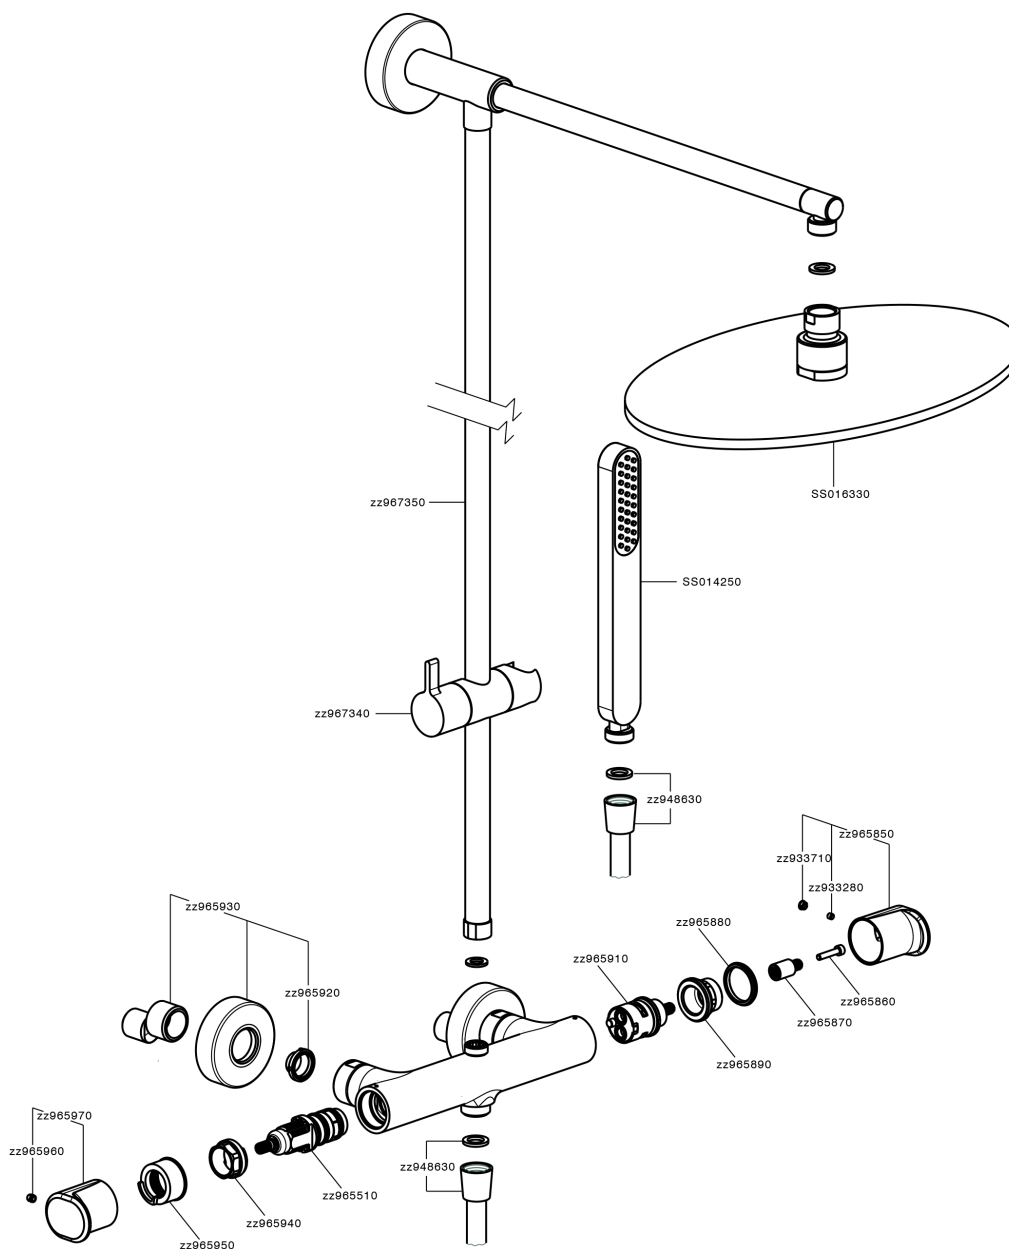

Columna termostática ducha 2 funciones LEVITY_LYC78030

MODELO **LYC78030**

Columna termostática ducha 2 funciones, devia stop 2 salidas, columna fija, soporte duchita corredizo, duchita una función minimalista plana de ABS, rociador redondo Ø 300 mm de Latón, flexible liso SUPREME 150 cm

ACABADOS DISPONIBLES

-  **21** 21 Cromo
-  **2B** 2B Níquel Brillo
-  **2F** 2F Níquel Cepillado
-  **40** 40 Negro Mate
-  **4Q** 4Q Blanco Mate

CARACTERÍSTICAS

Recambio Cartucho **ZZ96551000**

Cartucho Termostático TMX 25

DeviaStop

La tecnología Huber DeviaStop le permite ajustar el caudal de agua y dirigirla hacia la salida elegida (rociador superior, ducha de mano, etc.).

SafeTouch

El sistema Huber SafeTouch mantiene el cuerpo de la grifería frío al cuerpo durante el uso.

Termostático

El Termostático Huber es tu gestor personal del agua, ayudándote a manejar, controlar y ahorrar agua y energía.

Columna termostática ducha 2 funciones LEVITY_LYC78030

LYC78030

<https://es.huberitalia.com/columna-termostatica-ducha-2-funciones-levity-lyc78030>