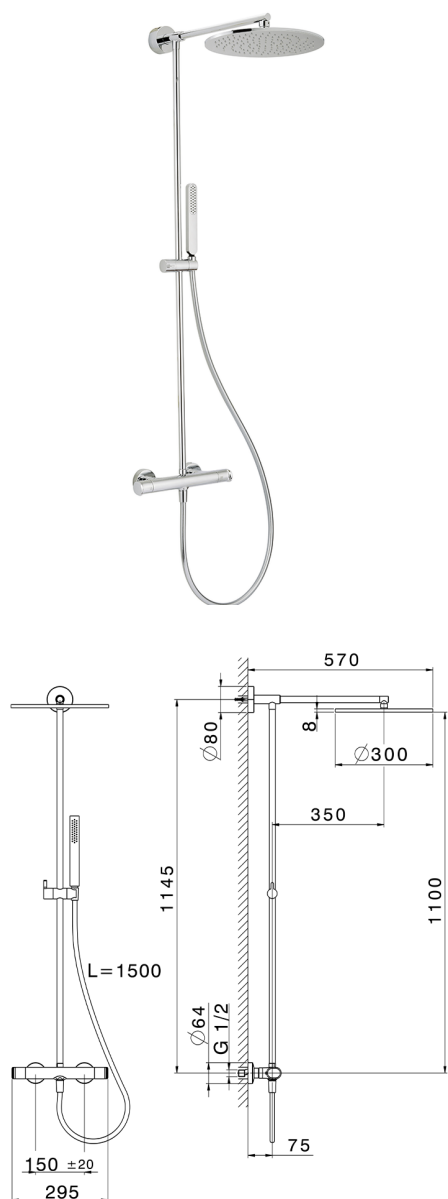

Columna termostática ducha 2 funciones LEVITY_LYC78030

MODELO **LYC78030**

Columna termostática ducha 2 funciones, devia stop 2 salidas, columna fija, soporte duchita corredizo, duchita una función minimalista plana de ABS, rociador redondo Ø 300 mm de Latón, flexible liso SUPREME 150 cm

ACABADOS DISPONIBLES

-  **21** 21 Cromo
-  **2B** 2B Níquel Brillo
-  **2F** 2F Níquel Cepillado
-  **40** 40 Negro Mate
-  **4Q** 4Q Blanco Mate

CARACTERÍSTICAS

Recambio Cartucho **ZZ96551000**

Cartucho Termostático TMX 25

DeviaStop

La tecnología Huber DeviaStop le permite ajustar el caudal de agua y dirigirla hacia la salida elegida (rociador superior, ducha de mano, etc.).

SafeTouch

El sistema Huber SafeTouch mantiene el cuerpo de la grifería frío al cuerpo durante el uso.

Termostático

El Termostático Huber es tu gestor personal del agua, ayudándote a manejar, controlar y ahorrar agua y energía.

Columna termostática ducha 2 funciones LEVITY_LYC78030

LYC78030

<https://es.huberitalia.com/columna-termostatica-ducha-2-funciones-levity-lyc78030>