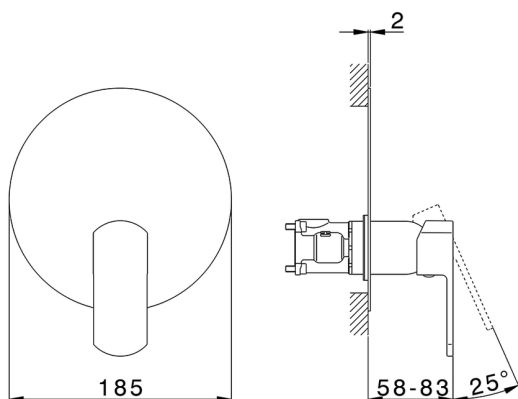

Conjunto Monomando para One-Box DADO_DD0BM010

MODELO **DD0BM010**

Conjunto Monomando para One-Box, 1 salida, profundidad mínima de instalación 67 mm, sin parte empotrada, para art. ZB00B030-ZB00B031

ACABADOS DISPONIBLES

-  **21** 21 Cromo
-  **2B** 2B Níquel Brillo
-  **2F** 2F Níquel Cepillado
-  **40** 40 Negro Mate
-  **4Q** 4Q Blanco Mate

CARACTERÍSTICAS

Recambio Cartucho **ZZ97179000**
Cartucho Monomando 35 mm
 Instalación **Empotrado**
 Empotrado 2 **ZB00B031**
ZB00B030