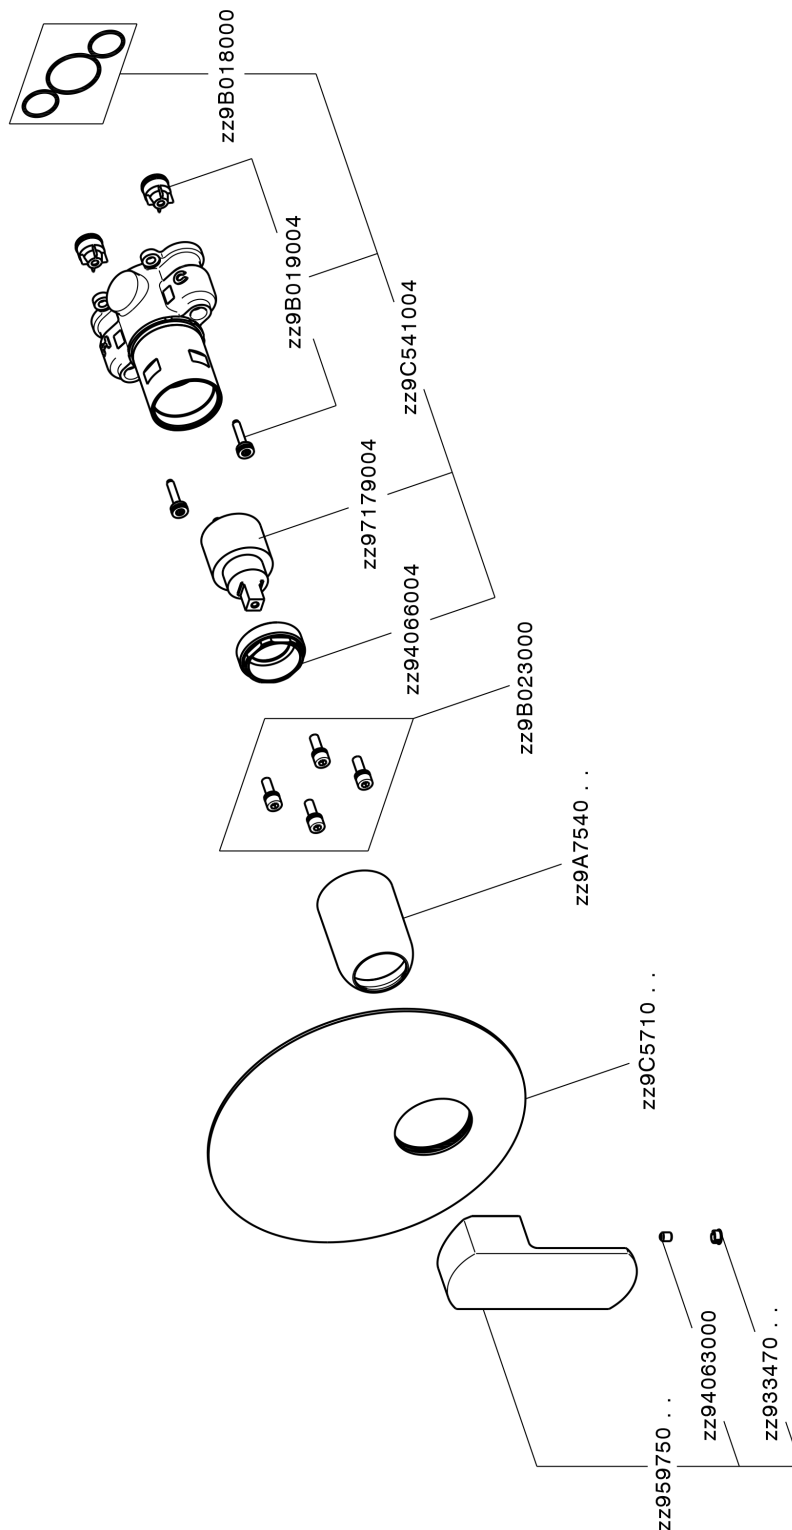

Conjunto Monomando para One-Box DADO_DD0BM010

MODELO **DD0BM010**

Conjunto Monomando para One-Box, 1 salida, profundidad mínima de instalación 67 mm, sin parte empotrada, para art. ZB00B030-ZB00B031

ACABADOS DISPONIBLES

-  **21** 21 Cromo
-  **2B** 2B Níquel Brillo
-  **2F** 2F Níquel Cepillado
-  **40** 40 Negro Mate
-  **4Q** 4Q Blanco Mate

CARACTERÍSTICAS

Recambio Cartucho **ZZ97179000**
Cartucho Monomando 35 mm
 Instalación **Empotrado**
 Empotrado 2 **ZB00B031**
ZB00B030

Conjunto Monomando para One-Box DADO_DD0BM010

DD0BM010

<https://es.huberitalia.com/conjunto-monomando-para-one-box-dado-dd0bm010>

One-Box Universal para empotrado ONE BOX_ZB00B031

MODELO **ZB00B031**

One-Box Universal para empotrado, para termostático o monomando 1 o 2 o 3 salidas, sin parte externa, con silenciadores, con junta para sellado

ACABADOS DISPONIBLES

CARACTERÍSTICAS

Empotrado **1**
 Instalación **Empotrado**

Termostático

El Termostático Huber es tu gestor personal del agua, ayudándote a manejar, controlar y ahorrar agua y energía.