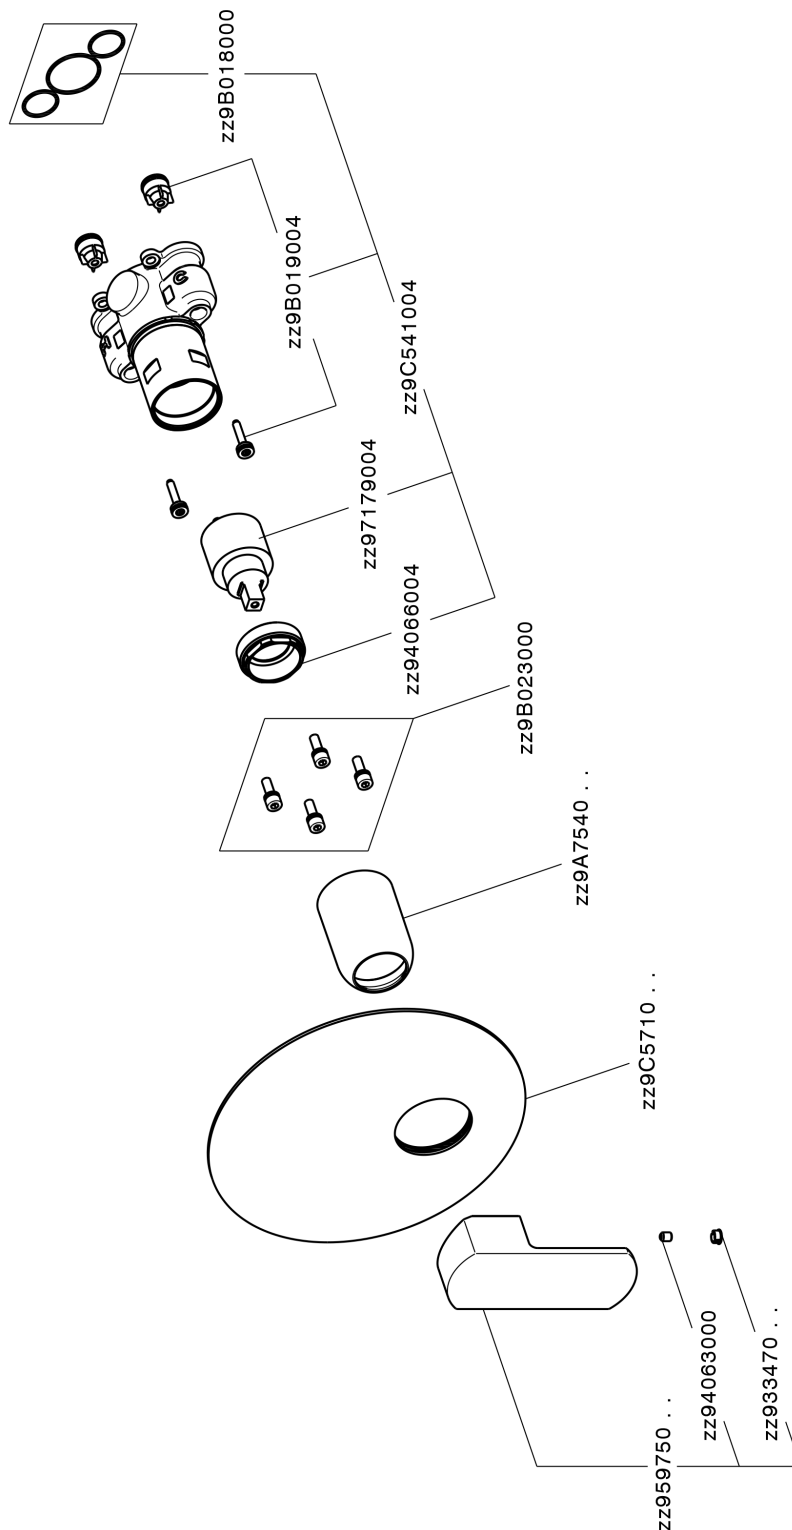

Conjunto Monomando para One-Box DADO_DD0BM010

MODELO **DD0BM010**

Conjunto Monomando para One-Box, 1 salida, profundidad mínima de instalación 67 mm, sin parte empotrada, para art. ZB00B030-ZB00B031

ACABADOS DISPONIBLES

-  **21** 21 Cromo
-  **2B** 2B Níquel Brillo
-  **2F** 2F Níquel Cepillado
-  **40** 40 Negro Mate
-  **4Q** 4Q Blanco Mate

CARACTERÍSTICAS

Recambio Cartucho **ZZ97179000**
Cartucho Monomando 35 mm
 Instalación **Empotrado**
 Empotrado 2 **ZB00B031**
ZB00B030

Conjunto Monomando para One-Box DADO_DD0BM010

DD0BM010

<https://es.huberitalia.com/conjunto-monomando-para-one-box-dado-dd0bm010>

One-Box Universal para empotrado ONE BOX_ZB00B031

MODELO **ZB00B031**

One-Box Universal para empotrado, para termostático o monomando 1 o 2 o 3 salidas, sin parte externa, con silenciadores, con junta para sellado

ACABADOS DISPONIBLES

04 04 Sin Acabado

CARACTERÍSTICAS

Empotrado	1
Instalación	Empotrado

Termostático

El Termostático Huber es tu gestor personal del agua, ayudándote a manejar, controlar y ahorrar agua y energía.