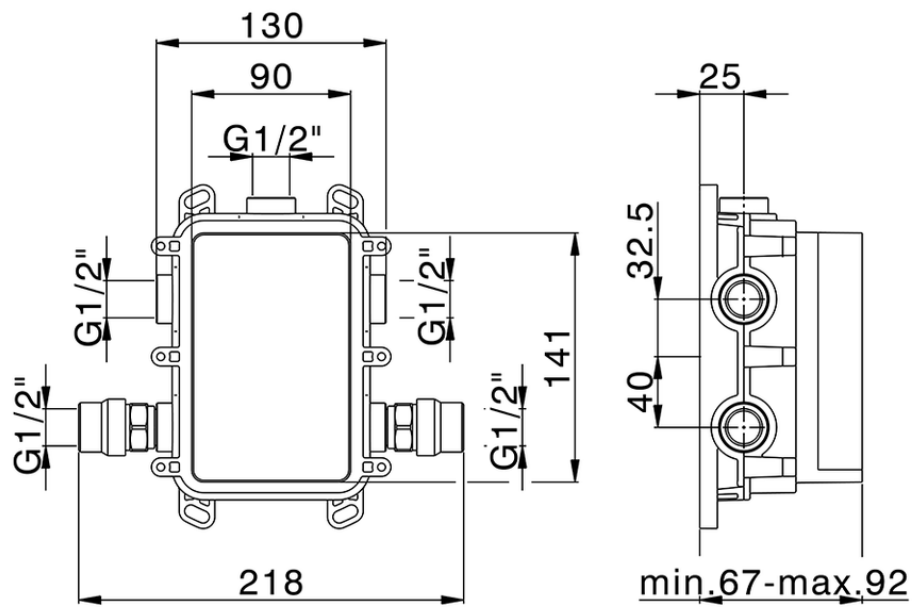

Conjunto Monomando para One-Box DADO_DD0BM010

DD0BM010

<https://es.huberitalia.com/conjunto-monomando-para-one-box-dado-dd0bm010>

ZB00B031

<https://es.huberitalia.com/one-box-universal-para-empotrado-one-box-zb00b031>

ZB00B030

<https://es.huberitalia.com/one-box-universal-para-empotrado-one-box-zb00b030>

2024-11-23