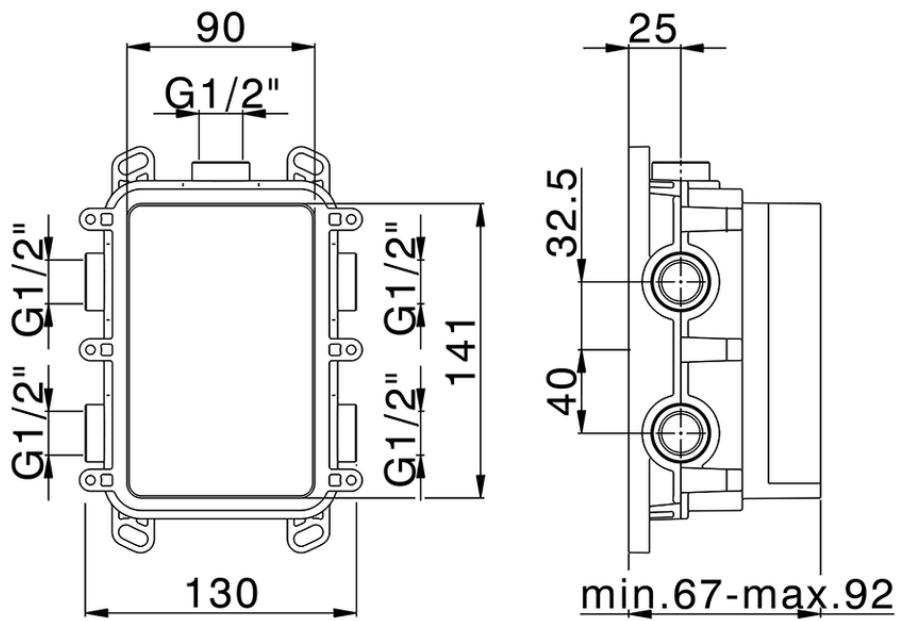

Conjunto Monomando para One-Box DADO_DD0BM010

DD0BM010

<https://es.huberitalia.com/conjunto-monomando-para-one-box-dado-dd0bm010>

ZB00B031

<https://es.huberitalia.com/one-box-universal-para-empotrado-one-box-zb00b031>

ZB00B030

<https://es.huberitalia.com/one-box-universal-para-empotrado-one-box-zb00b030>

2024-11-23