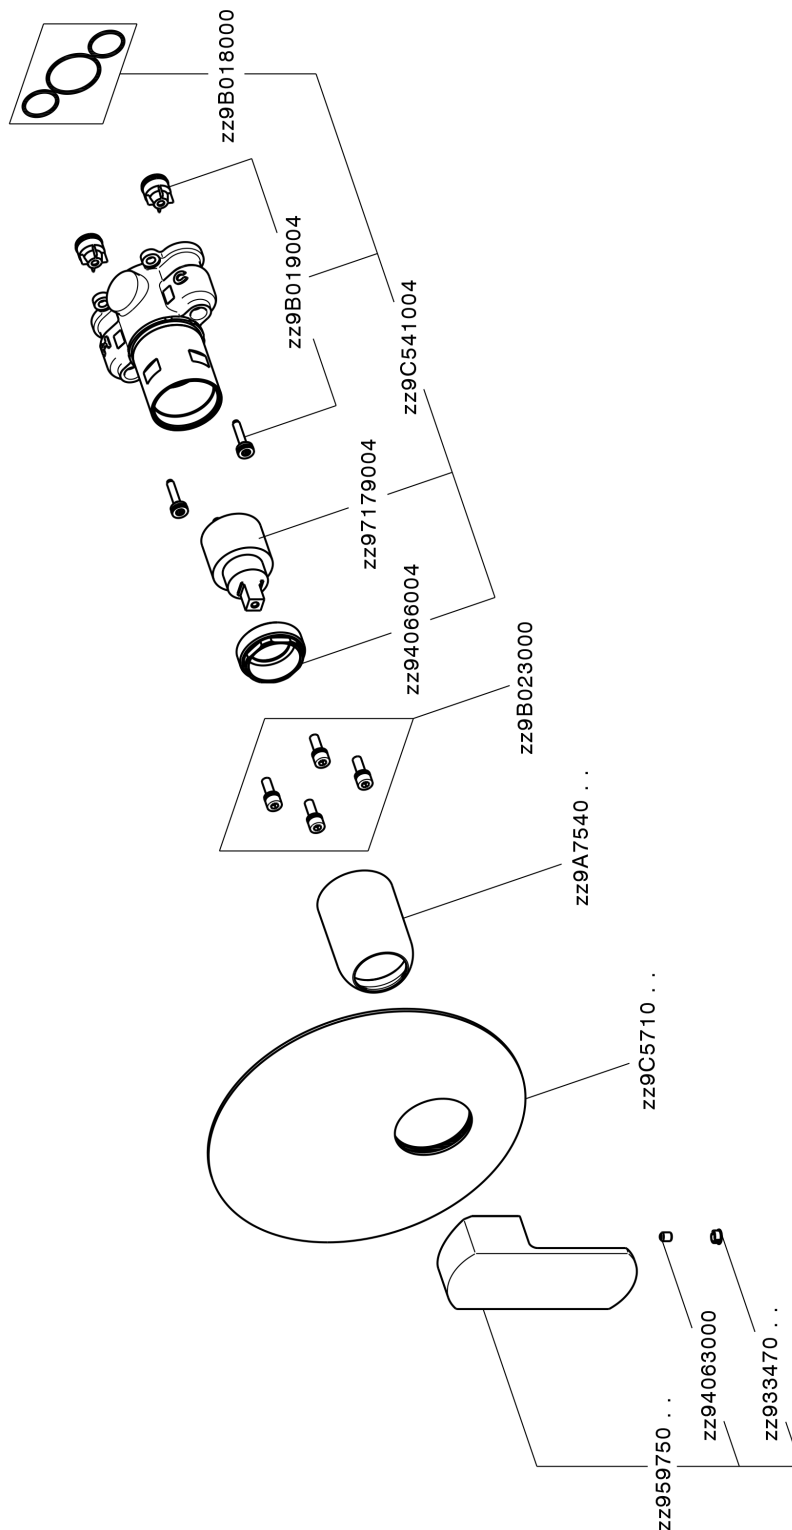

Conjunto Monomando para One-Box DADO_DD0BM010

DD0BM010

<https://es.huberitalia.com/conjunto-monomando-para-one-box-dado-dd0bm010>