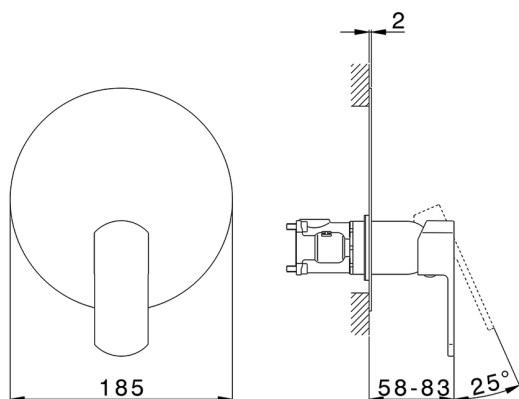

## Conjunto Monomando para One-Box DADO\_DD0BM010

MODELO **DD0BM010**

Conjunto Monomando para One-Box, 1 salida, profundidad mínima de instalación 67 mm, sin parte empotrada, para art. ZB00B030-ZB00B031

### CARACTERÍSTICAS

Recambio Cartucho **ZZ97179000**  
**Cartucho Monomando 35 mm**  
 Instalación **Empotrado**  
 Empotrado 2 **ZB00B031**  
**ZB00B030**