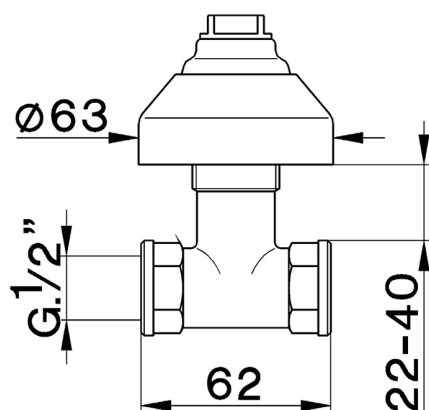

Llave de paso empotrada COMPLEMENTOS_ZB000310

MODELO **ZB000310**

Llave de paso empotrada, salida 1/2" F

ACABADOS DISPONIBLES

CARACTERÍSTICAS

Instalación **Empotrado**

2026-05-20