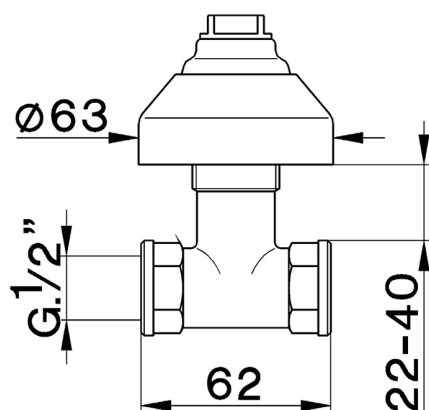

Llave de paso empotrada COMPLEMENTOS_ZB000310

MODELO **ZB000310**

Llave de paso empotrada, salida 1/2" F

ACABADOS DISPONIBLES

CARACTERÍSTICAS

Instalación **Empotrado**

2026-04-29