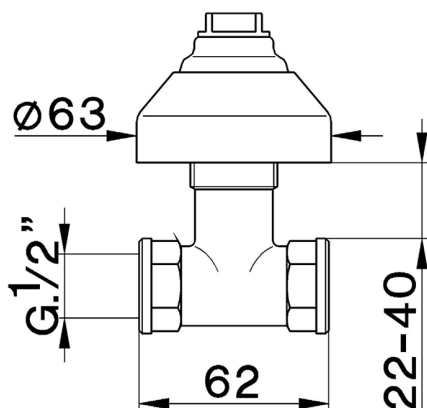

## Llave de paso empotrada COMPLEMENTOS\_ZB000310

MODELO **ZB000310**

Llave de paso empotrada, salida 1/2" F

ACABADOS DISPONIBLES

CARACTERÍSTICAS

Instalación **Empotrado**

2026-06-13