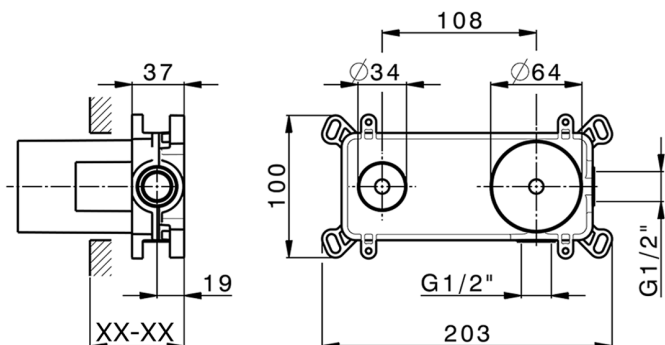

## Parte empotrada monomando lavabo de pared Easy-Box EMPOTRADO\_ZB002450

MODELO **ZB002450**

Parte empotrada monomando lavabo de pared Easy-Box, con caja de protección, sin parte externa

ACABADOS DISPONIBLES

CARACTERÍSTICAS

Empotrado **1**  
 Recambio Cartucho **ZZ95409000**  
**Cartucho Monomando 35 mm**

Piastra/Plate/Plaque/Platte/Placa

2-3mm: XX 56-76  
 10mm: XX 48-68