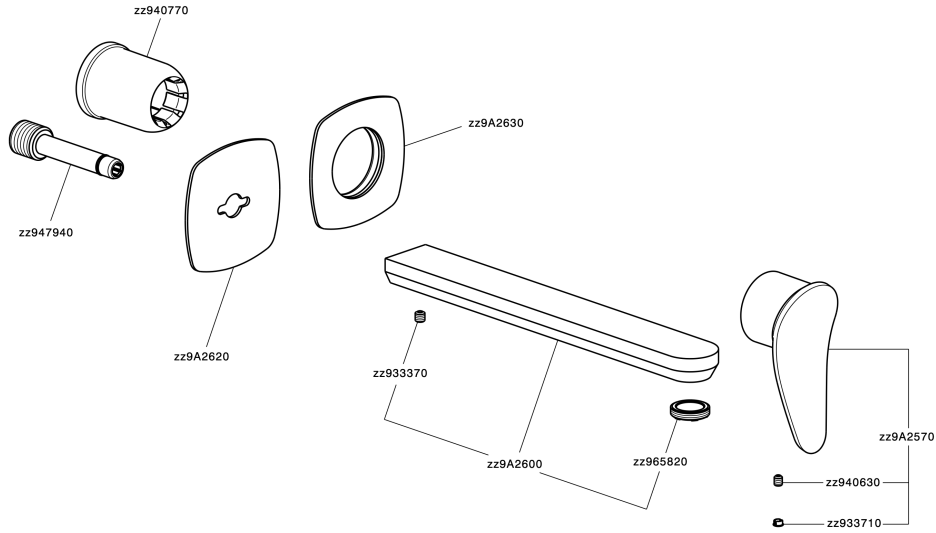

Parte externa monomando lavabo de pared HARLOCK_HC005512

HC005512

<https://es.huberitalia.com/parte-externa-monomando-lavabo-de-pared-harlock-hc005512>

Parte empotrada monomando lavabo de pared Easy-Box EMPOTRADO_ZB002450

ZB002450 <https://es.huberitalia.com/parte-empotrada-monomando-lavabo-de-pared-easy-box-empotrado-zb002450>

2025-02-01