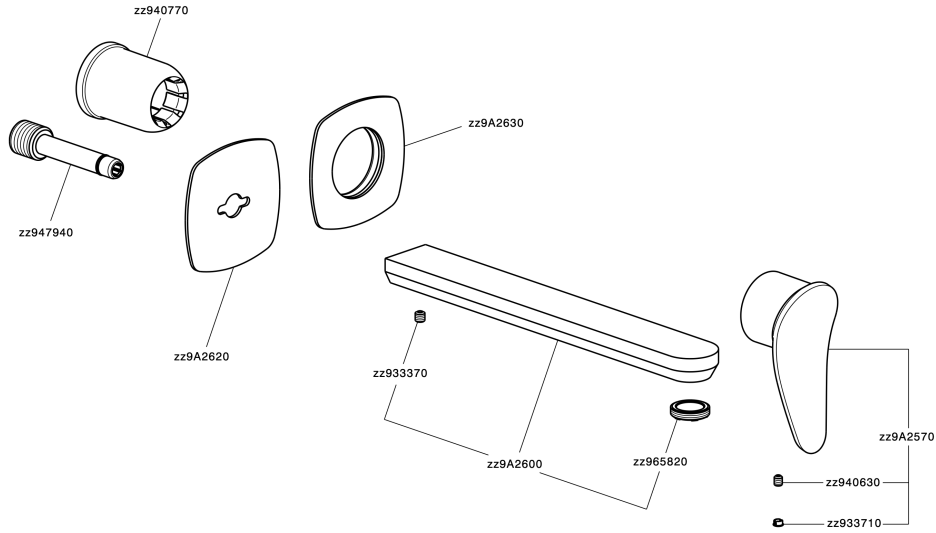

Parte externa monomando lavabo de pared HARLOCK_HC005512

MODELO **HC005512**

Parte externa monomando lavabo de pared, sin parte empotrada, caño L.250 mm, para art. Easy-Box ZB002450 y art. ZB025510

ACABADOS DISPONIBLES

-  **21** 21 Cromo
-  **2P** 2P Oro rosa
-  **2Q** 2Q Black Titanium
-  **40** 40 Negro Mate
-  **4Q** 4Q Blanco Mate
-  **6T** 6T Cromo/Negro Mate

CARACTERÍSTICAS

Instalación **Empotrado**
 Empotrado 1 **ZB002450**

Parte externa monomando lavabo de pared HARLOCK_HC005512

HC005512

<https://es.huberitalia.com/parte-externa-monomando-lavabo-de-pared-harlock-hc005512>

Parte empotrada monomando lavabo de pared Easy-Box EMPOTRADO_ZB002450

MODELO **ZB002450**

Parte empotrada monomando lavabo de pared Easy-Box, con caja de protección, sin parte externa

ACABADOS DISPONIBLES

CARACTERÍSTICAS

Empotrado **1**
 Recambio Cartucho **ZZ95409000**
Cartucho Monomando 35 mm