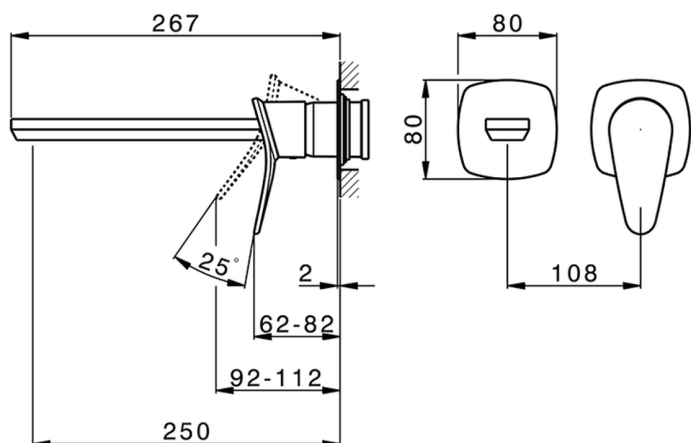

Parte externa monomando lavabo de pared HARLOCK_HC005512

MODELO **HC005512**

Parte externa monomando lavabo de pared, sin parte empotrada, caño L.250 mm, para art. Easy-Box ZB002450 y art. ZB025510

ACABADOS DISPONIBLES

-  **21** 21 Cromo
-  **2P** 2P Oro rosa
-  **2Q** 2Q Black Titanium
-  **40** 40 Negro Mate
-  **4Q** 4Q Blanco Mate
-  **6T** 6T Cromo/Negro Mate

CARACTERÍSTICAS

Instalación **Empotrado**
 Empotrado 1 **ZB002450**

MODELO **ZB002450**

Parte empotrada monomando lavabo de pared Easy-Box, con caja de protección, sin parte externa

ACABADOS DISPONIBLES

CARACTERÍSTICAS

Empotrado **1**
 Recambio Cartucho **ZZ95409000**
Cartucho Monomando 35 mm

Piastra/Plate/Plaque/Platte/Placa

2-3mm: XX 56-76

10mm: XX 48-68

EcoStop

La función EcoStop limita el caudal del agua aproximadamente el 50% de la salida máxima con una leve resistencia en la maneta. Basta con empujar ligeramente más allá de la mitad del tope sólo cuando se requiera la salida máxima de agua. Esto permitirá ahorrar hasta un 50% de agua.