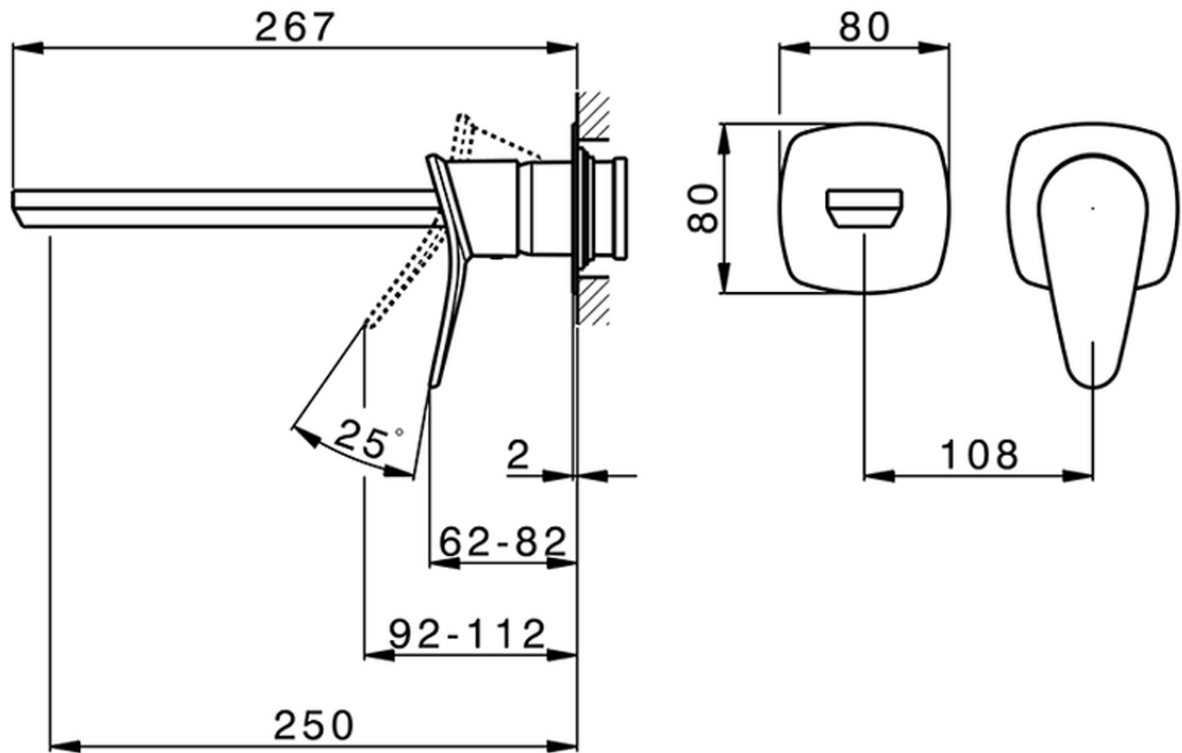

Parte externa monomando lavabo de pared HARLOCK_HC005512

HC005512

<https://es.huberitalia.com/parte-externa-monomando-lavabo-de-pared-harlock-hc005512>

Piastra/Plate/Plaque/Platte/Placa

2-3mm: XX 56-76

10mm: XX 48-68