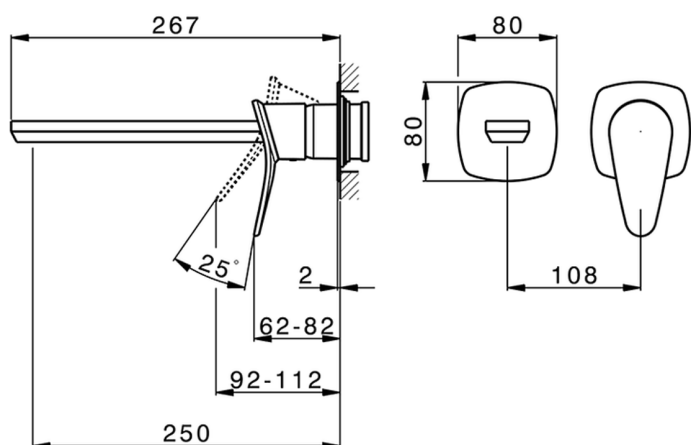

ACABADOS DISPONIBLES

- **21** 21 Cromo
- **2P** 2P Oro rosa
- **2Q** 2Q Black Titanium
- **40** 40 Negro Mate
- **4Q** 4Q Blanco Mate
- **6T** 6T Cromo/Negro Mate