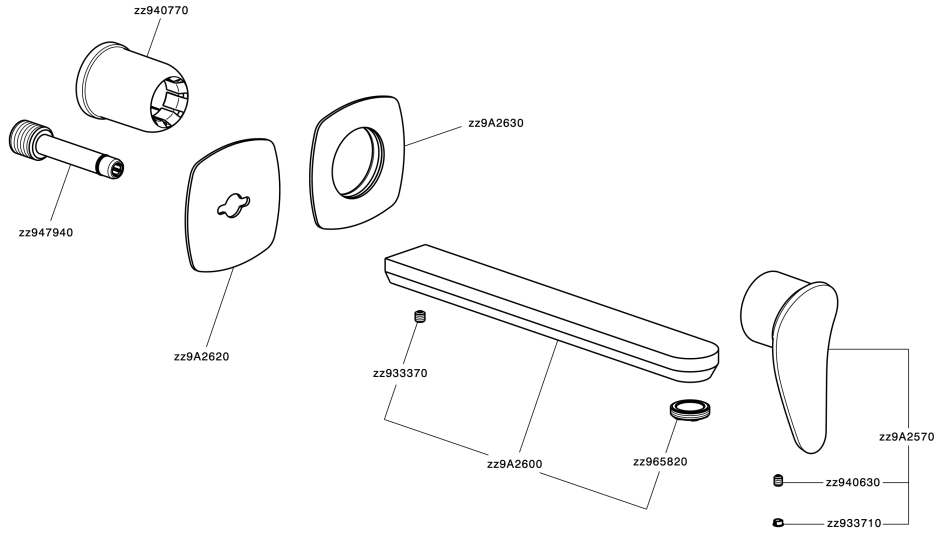

## Parte externa monomando lavabo de pared HARLOCK\_HC005512

HC005512

<https://es.huberitalia.com/parte-externa-monomando-lavabo-de-pared-harlock-hc005512>

Parte empotrada monomando lavabo de pared Easy-Box EMPOTRADO\_ZB002450

ZB002450 <https://es.huberitalia.com/parte-empotrada-monomando-lavabo-de-pared-easy-box-empotrado-zb002450>

2025-02-01