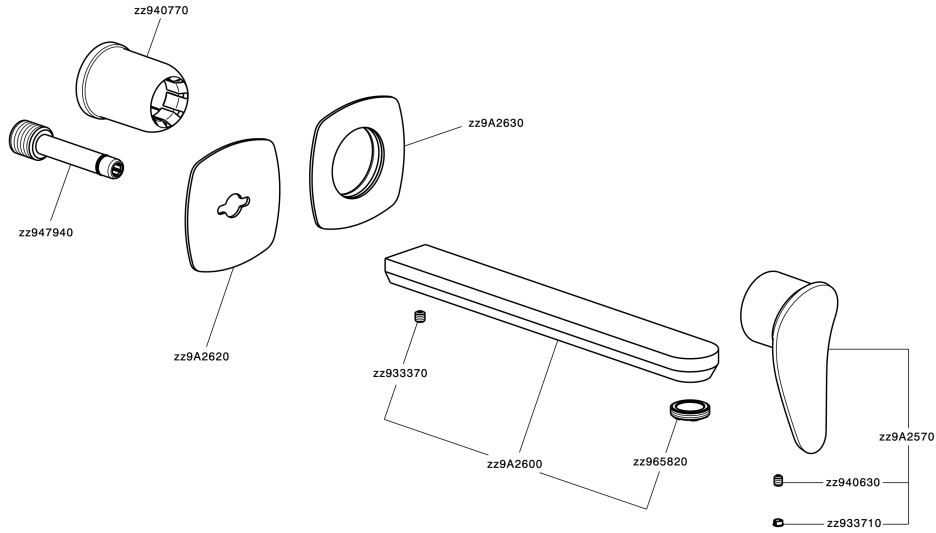

Parte externa monomando lavabo de pared HARLOCK_HC005512

HC005512

<https://es.huberitalia.com/parte-externa-monomando-lavabo-de-pared-harlock-hc005512>

Parte empotrada monomando lavabo de pared Easy-Box EMPOTRADO_ZB002450

ZB002450 <https://es.huberitalia.com/parte-empotrada-monomando-lavabo-de-pared-easy-box-empotrado-zb002450>

2025-01-21