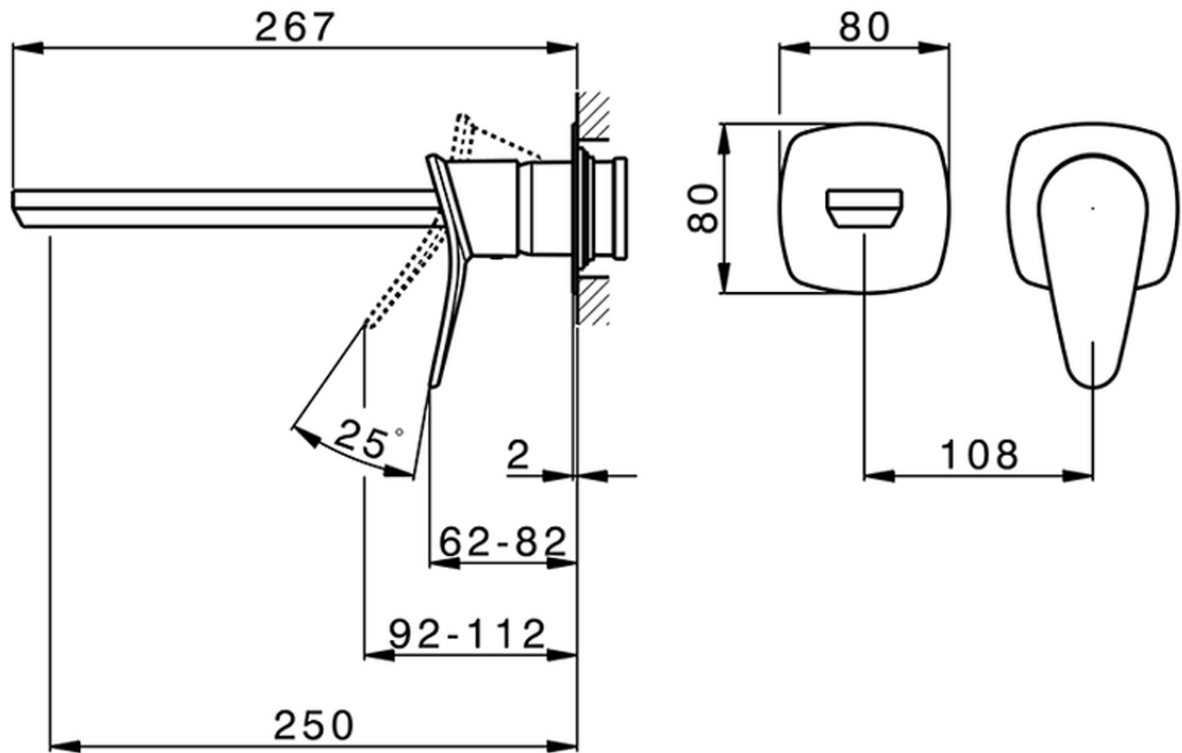

Parte externa monomando lavabo de pared HARLOCK\_HC005512

HC005512

<https://es.huberitalia.com/parte-externa-monomando-lavabo-de-pared-harlock-hc005512>

Piastra/Plate/Plaque/Platte/Placa

2-3mm: XX 56-76

10mm: XX 48-68