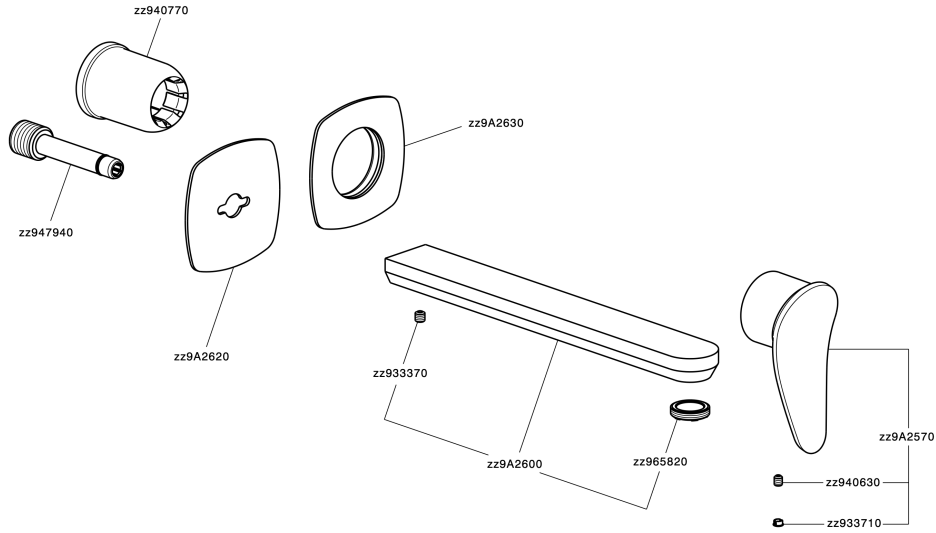

Parte externa monomando lavabo de pared HARLOCK_HC005512

HC005512

<https://es.huberitalia.com/parte-externa-monomando-lavabo-de-pared-harlock-hc005512>