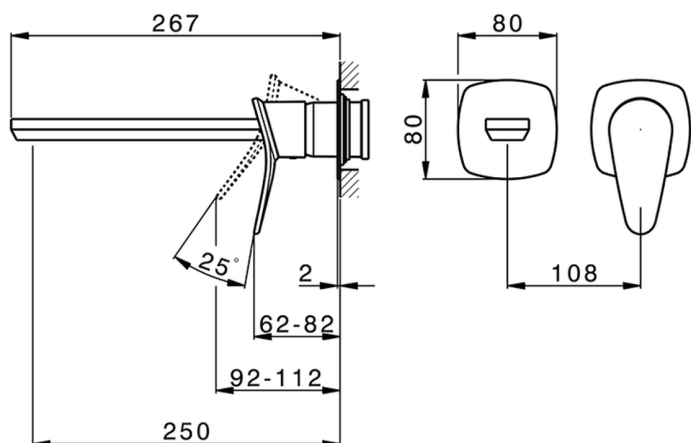

ACABADOS DISPONIBLES

- **21** 21 Cromo
- **2P** 2P Oro rosa
- **2Q** 2Q Black Titanium
- **40** 40 Negro Mate
- **4Q** 4Q Blanco Mate
- **6T** 6T Cromo/Negro Mate