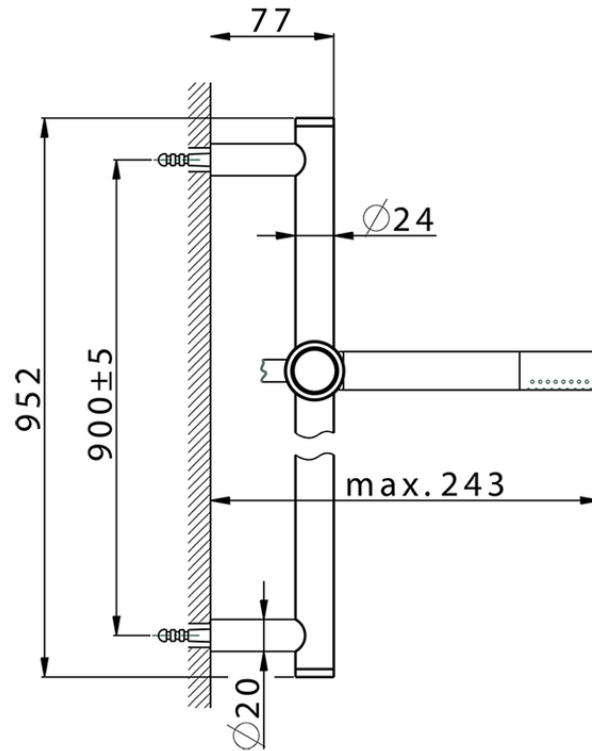

Conjunto ducha barra corrediza SHOWER_CR003110

CR003110

<https://es.huberitalia.com/conjunto-ducha-barra-corrediza-shower-cr003110>

2024-12-22