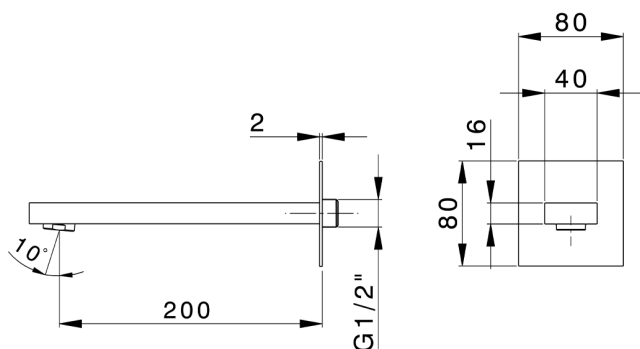

## Caño de erogación NUOVA EGO\_NE000240

MODELO **NE000240**

Caño de erogación, L.170 mm, conexión 1/2" M

ACABADOS DISPONIBLES

-  **21** 21 Cromo
-  **2F** 2F Níquel Cepillado
-  **40** 40 Negro Mate
-  **4Q** 4Q Blanco Mate