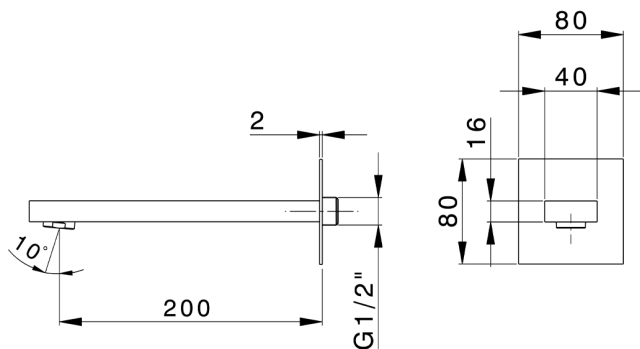

Caño de erogación NUOVA EGO_NE000240

MODELO **NE000240**

Caño de erogación, L.170 mm, conexión 1/2" M

ACABADOS DISPONIBLES

-  **21** 21 Cromo
-  **2F** 2F Níquel Cepillado
-  **40** 40 Negro Mate
-  **4Q** 4Q Blanco Mate