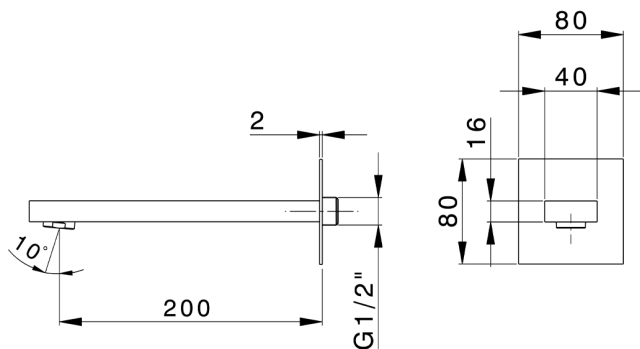

## Caño de erogación NUOVA EGO\_NE000240

MODELO **NE000240**

Caño de erogación, L.170 mm, conexión 1/2" M

ACABADOS DISPONIBLES

-  **21** 21 Cromo
-  **2F** 2F Níquel Cepillado
-  **40** 40 Negro Mate
-  **4Q** 4Q Blanco Mate