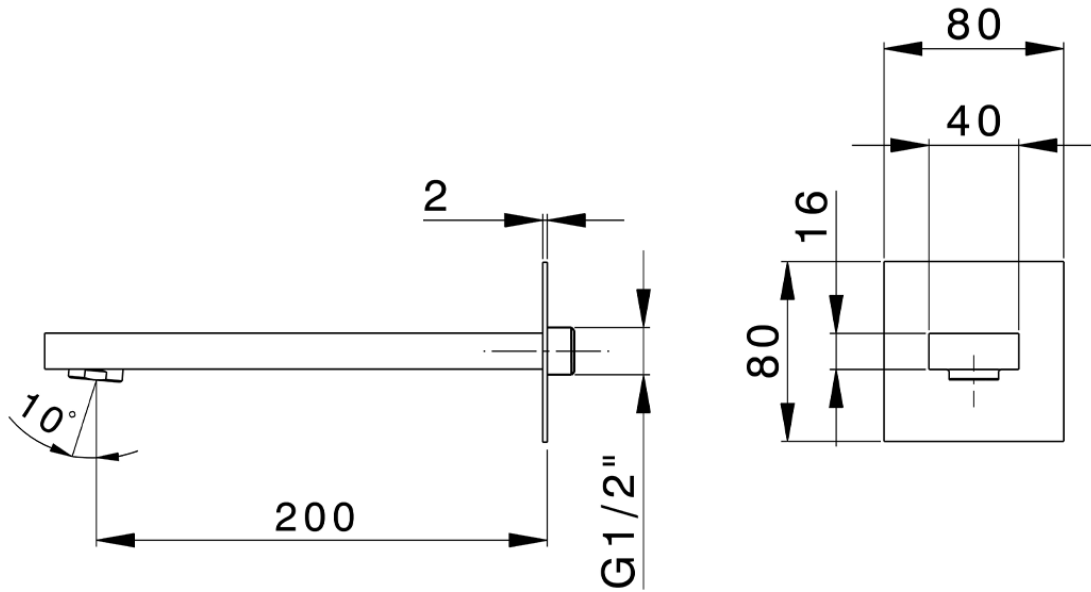

Caño de erogación NUOVA EGO_NE000240

NE000240

<https://es.huberitalia.com/cano-de-erogacion-nuova-ego-ne000240>

2026-06-13