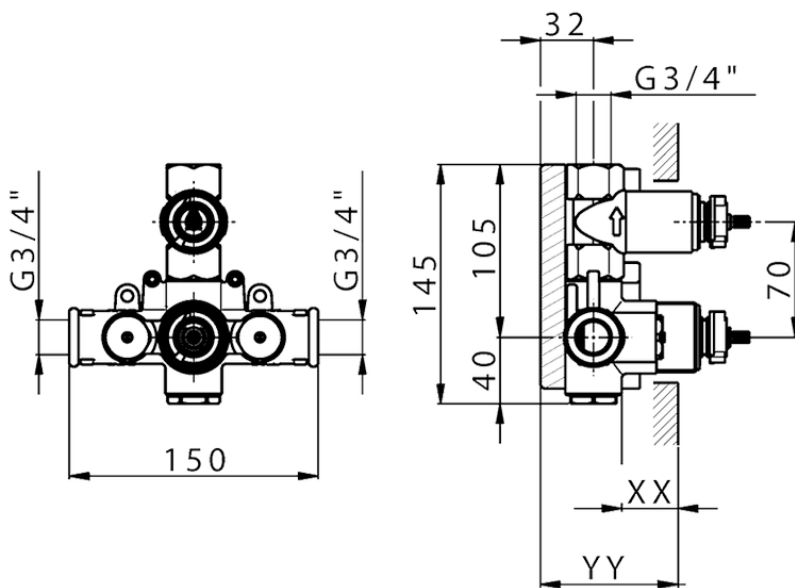

## Parte externa termostático ducha emp. 1 salida THERMO\_DD007300

DD007300

<https://es.huberitalia.com/parte-externa-termostatico-ducha-emp-1-salida-thermo-dd007300>

## Piastra/Plate/Plaque/Platte/Placa

2-3mm: XX 25-40 YY 76-91

10 mm: XX 16-31 YY 65-80

ZB007361

<https://es.huberitalia.com/parte-empotrada-termostatico-ducha-1-salida-empotrado-zb007361>

## Piastra/Plate/Plaque/Platte/Placa

2-3mm: XX 25-40 YY 76-91

10 mm: XX 16-31 YY 65-80

ZB007301

<https://es.huberitalia.com/parte-empotrada-termostatico-ducha-1-salida-empotrado-zb007301>

2025-01-21