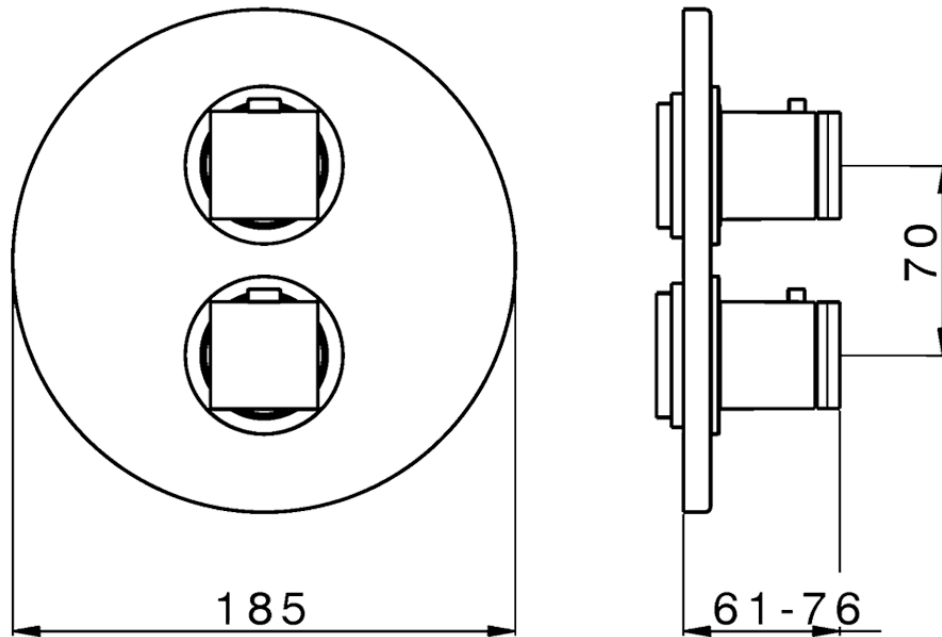

## Parte externa termostático ducha emp. 1 salida THERMO\_DD007300

DD007300

<https://es.huberitalia.com/parte-externa-termostatico-ducha-emp-1-salida-thermo-dd007300>

## Piastra/Plate/Plaque/Platte/Placa

2-3mm: XX 25-40 YY 76-91

10 mm: XX 16-31 YY 65-80

ZB007361

<https://es.huberitalia.com/parte-empotrada-termostatico-ducha-1-salida-empotrado-zb007361>

## Piastra/Plate/Plaque/Platte/Placa

2-3mm: XX 25-40 YY 76-91

10 mm: XX 16-31 YY 65-80

ZB007301

<https://es.huberitalia.com/parte-empotrada-termostatico-ducha-1-salida-empotrado-zb007301>

2025-01-21