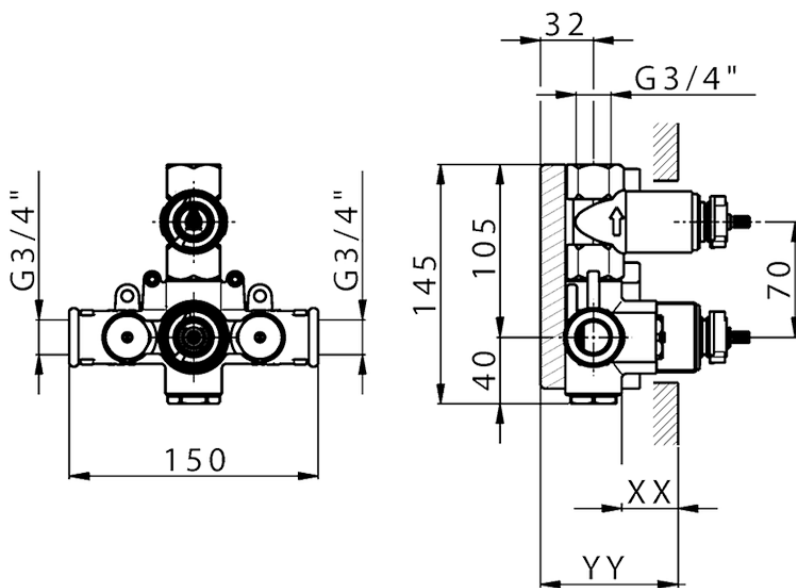

Parte externa termostático ducha emp. 1 salida THERMO_DD007300

DD007300

<https://es.huberitalia.com/parte-externa-termostatico-ducha-emp-1-salida-thermo-dd007300>

Piastra/Plate/Plaque/Platte/Placa

2-3mm: XX 25-40 YY 76-91

10 mm: XX 16-31 YY 65-80

ZB007361

<https://es.huberitalia.com/parte-empotrada-termostatico-ducha-1-salida-empotrado-zb007361>

Piastra/Plate/Plaque/Platte/Placa

2-3mm: XX 25-40 YY 76-91

10 mm: XX 16-31 YY 65-80

ZB007301

<https://es.huberitalia.com/parte-empotrada-termostatico-ducha-1-salida-empotrado-zb007301>

2024-12-04