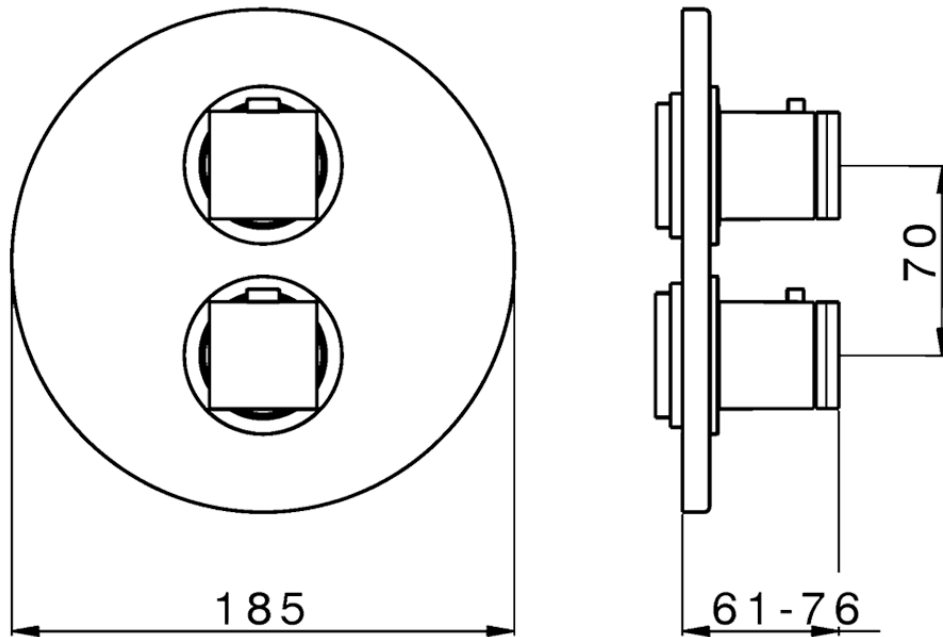

Parte externa termostático ducha emp. 1 salida THERMO_DD007300

DD007300

<https://es.huberitalia.com/parte-externa-termostatico-ducha-emp-1-salida-thermo-dd007300>

Piastra/Plate/Plaque/Platte/Placa

2-3mm: XX 25-40 YY 76-91

10 mm: XX 16-31 YY 65-80

ZB007361

<https://es.huberitalia.com/parte-empotrada-termostatico-ducha-1-salida-empotrado-zb007361>

Piastra/Plate/Plaque/Platte/Placa

2-3mm: XX 25-40 YY 76-91

10 mm: XX 16-31 YY 65-80

ZB007301

<https://es.huberitalia.com/parte-empotrada-termostatico-ducha-1-salida-empotrado-zb007301>

2024-12-04