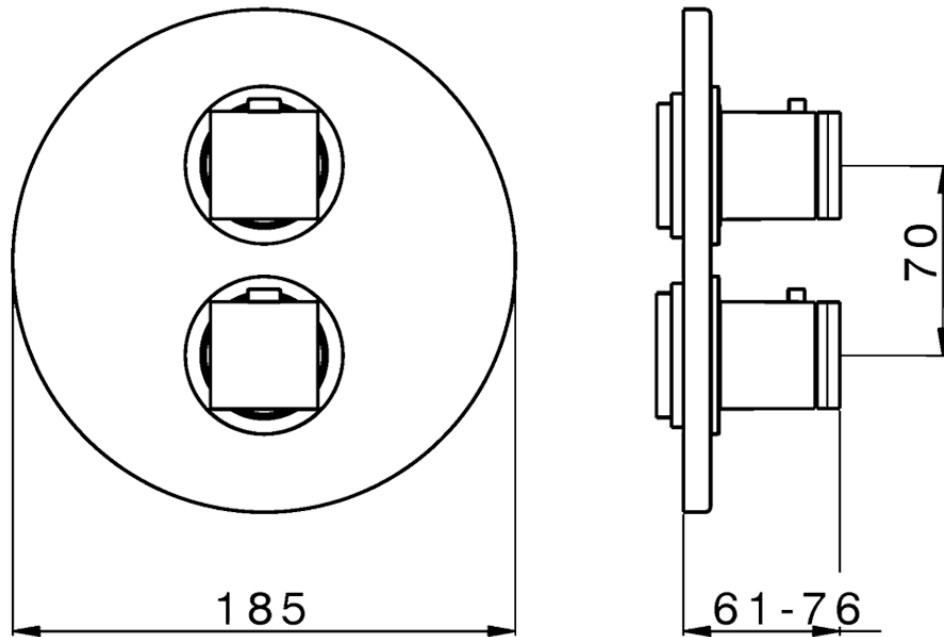

Parte externa termostático ducha emp. 1 salida THERMO_DD007300

DD007300

<https://es.huberitalia.com/parte-externa-termostatico-ducha-emp-1-salida-thermo-dd007300>

Piastra/Plate/Plaque/Platte/Placa

2-3mm: XX 25-40 YY 76-91

10 mm: XX 16-31 YY 65-80

ZB007361

<https://es.huberitalia.com/parte-empotrada-termostatico-ducha-1-salida-empotrado-zb007361>

Piastra/Plate/Plaque/Platte/Placa

2-3mm: XX 25-40 YY 76-91

10 mm: XX 16-31 YY 65-80

ZB007301

<https://es.huberitalia.com/parte-empotrada-termostatico-ducha-1-salida-empotrado-zb007301>

2024-12-04