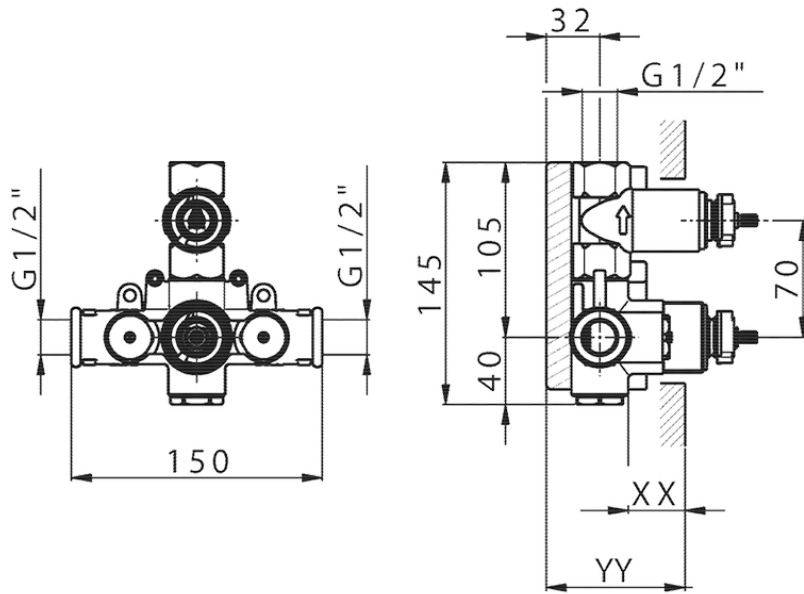

Parte externa termostático ducha emp. 1 salida THERMO_DD007300

DD007300

<https://es.huberitalia.com/parte-externa-termostatico-ducha-emp-1-salida-thermo-dd007300>

Piastra/Plate/Plaque/Platte/Placa

2-3mm: XX 25-40 YY 76-91

10 mm: XX 16-31 YY 65-80

ZB007361

<https://es.huberitalia.com/parte-empotrada-termostatico-ducha-1-salida-empotrado-zb007361>

Piastra/Plate/Plaque/Platte/Placa

2-3mm: XX 25-40 YY 76-91

10 mm: XX 16-31 YY 65-80

ZB007301

<https://es.huberitalia.com/parte-empotrada-termostatico-ducha-1-salida-empotrado-zb007301>

2024-12-04