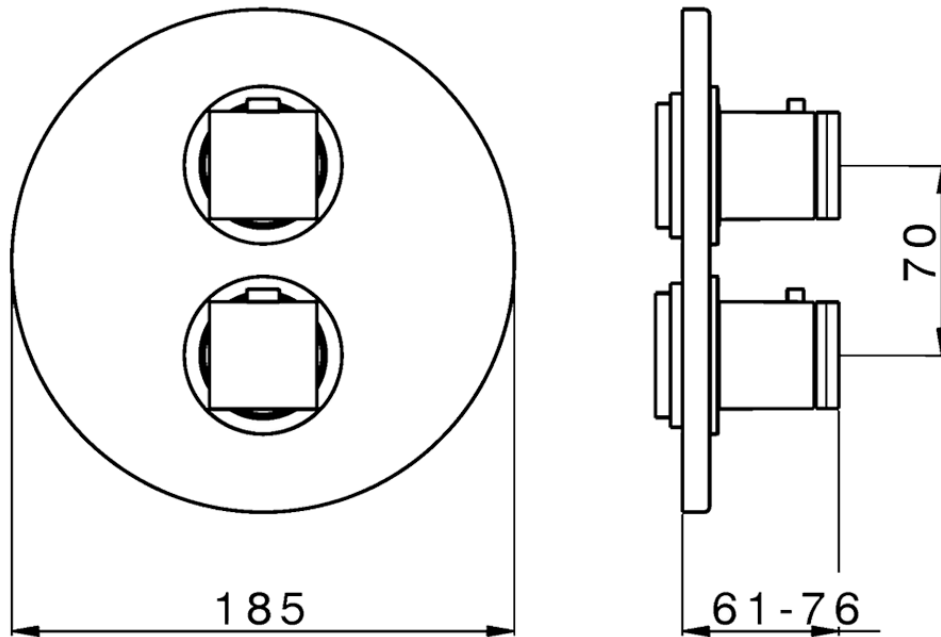

Parte externa termostático ducha emp. 1 salida THERMO_DD007300

DD007300

<https://es.huberitalia.com/parte-externa-termostatico-ducha-emp-1-salida-thermo-dd007300>

Piastra/Plate/Plaque/Platte/Placa

2-3mm: XX 25-40 YY 76-91

10 mm: XX 16-31 YY 65-80

ZB007361

<https://es.huberitalia.com/parte-empotrada-termostatico-ducha-1-salida-empotrado-zb007361>

Piastra/Plate/Plaque/Platte/Placa

2-3mm: XX 25-40 YY 76-91

10 mm: XX 16-31 YY 65-80

ZB007301

<https://es.huberitalia.com/parte-empotrada-termostatico-ducha-1-salida-empotrado-zb007301>

2025-01-21