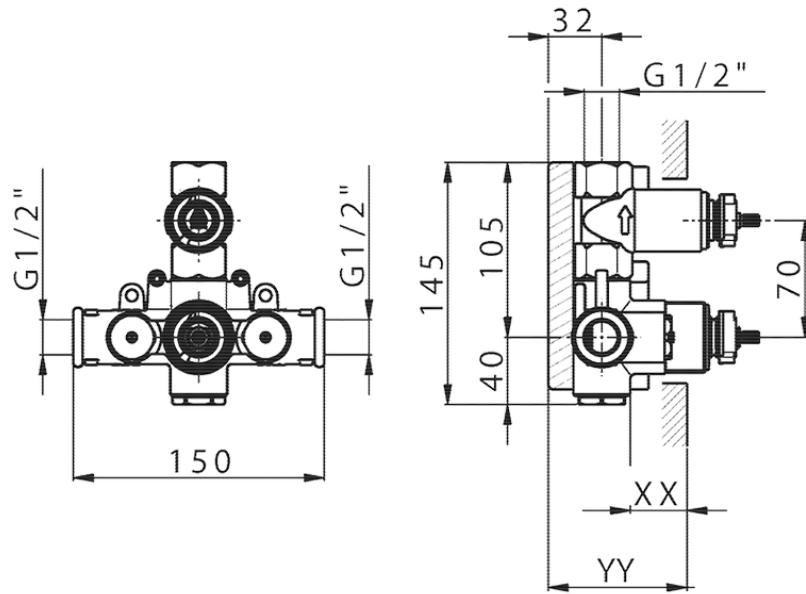

Parte externa termostático ducha emp. 1 salida THERMO_DD007300

DD007300

<https://es.huberitalia.com/parte-externa-termostatico-ducha-emp-1-salida-thermo-dd007300>

Piastra/Plate/Plaque/Platte/Placa

2-3mm: XX 25-40 YY 76-91

10 mm: XX 16-31 YY 65-80

ZB007361

<https://es.huberitalia.com/parte-empotrada-termostatico-ducha-1-salida-empotrado-zb007361>

Piastra/Plate/Plaque/Platte/Placa

2-3mm: XX 25-40 YY 76-91

10 mm: XX 16-31 YY 65-80

ZB007301

<https://es.huberitalia.com/parte-empotrada-termostatico-ducha-1-salida-empotrado-zb007301>

2024-12-04