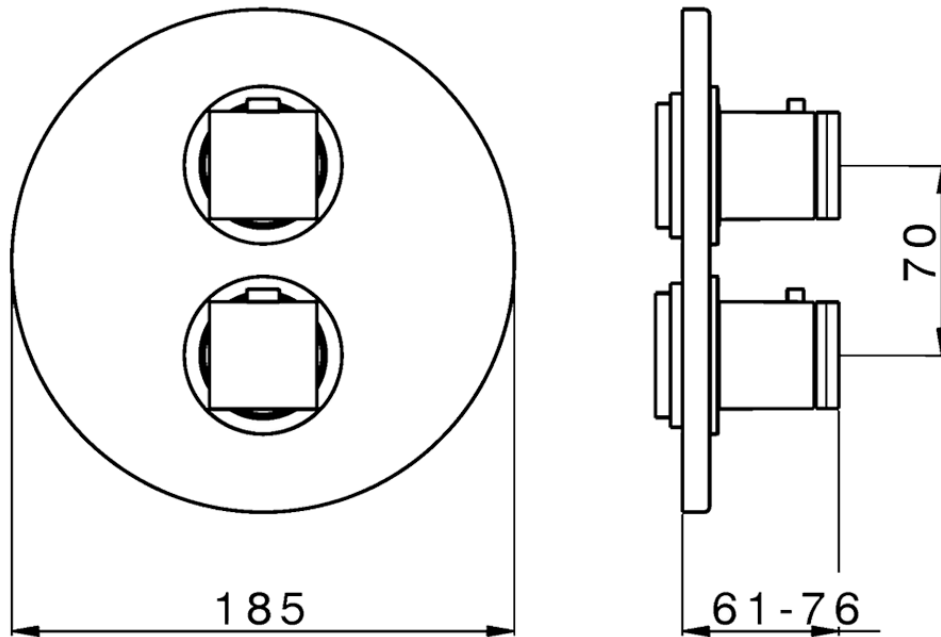

Parte externa termostático ducha emp. 1 salida THERMO_DD007300

DD007300

<https://es.huberitalia.com/parte-externa-termostatico-ducha-emp-1-salida-thermo-dd007300>

Piastra/Plate/Plaque/Platte/Placa

2-3mm: XX 25-40 YY 76-91

10 mm: XX 16-31 YY 65-80

ZB007361

<https://es.huberitalia.com/parte-empotrada-termostatico-ducha-1-salida-empotrado-zb007361>

Piastra/Plate/Plaque/Platte/Placa

2-3mm: XX 25-40 YY 76-91

10 mm: XX 16-31 YY 65-80

ZB007301

<https://es.huberitalia.com/parte-empotrada-termostatico-ducha-1-salida-empotrado-zb007301>

2024-12-04