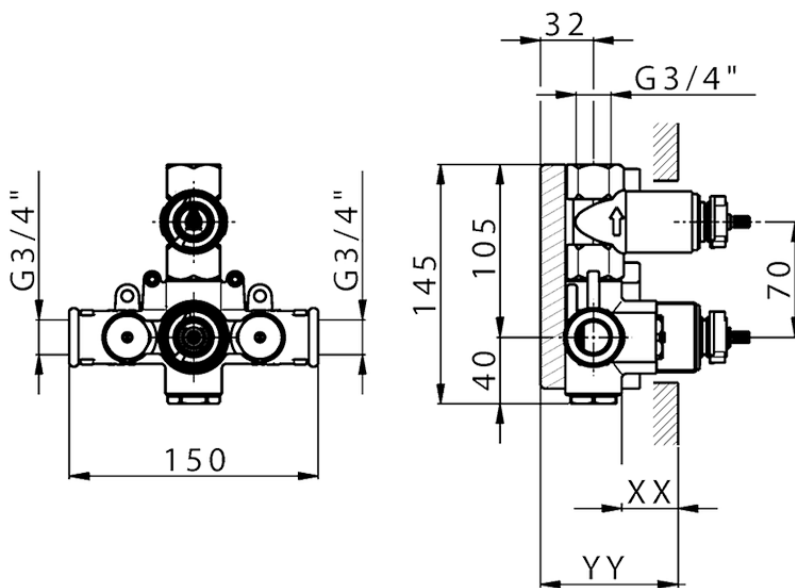

Parte externa termostático ducha emp. 1 salida THERMO_DD007300

DD007300

<https://es.huberitalia.com/parte-externa-termostatico-ducha-emp-1-salida-thermo-dd007300>

Piastra/Plate/Plaque/Platte/Placa

2-3mm: XX 25-40 YY 76-91

10 mm: XX 16-31 YY 65-80

ZB007361

<https://es.huberitalia.com/parte-empotrada-termostatico-ducha-1-salida-empotrado-zb007361>

Piastra/Plate/Plaque/Platte/Placa

2-3mm: XX 25-40 YY 76-91

10 mm: XX 16-31 YY 65-80

ZB007301

<https://es.huberitalia.com/parte-empotrada-termostatico-ducha-1-salida-empotrado-zb007301>

2024-12-04