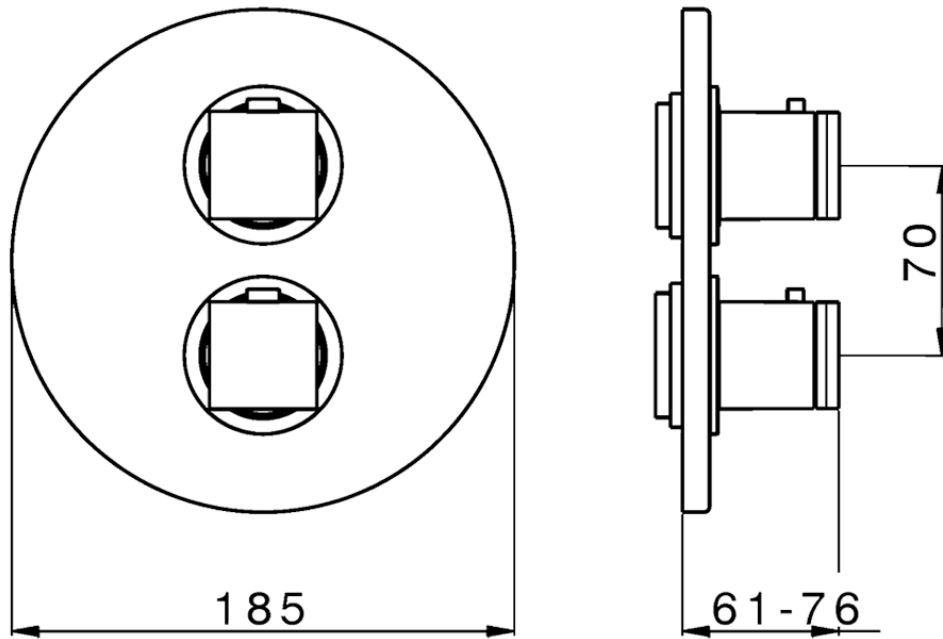

Parte externa termostático ducha emp. 1 salida THERMO_DD007300

DD007300

<https://es.huberitalia.com/parte-externa-termostatico-ducha-emp-1-salida-thermo-dd007300>

Piastra/Plate/Plaque/Platte/Placa

2-3mm: XX 25-40 YY 76-91

10 mm: XX 16-31 YY 65-80

ZB007361

<https://es.huberitalia.com/parte-empotrada-termostatico-ducha-1-salida-empotrado-zb007361>

Piastra/Plate/Plaque/Platte/Placa

2-3mm: XX 25-40 YY 76-91

10 mm: XX 16-31 YY 65-80

ZB007301

<https://es.huberitalia.com/parte-empotrada-termostatico-ducha-1-salida-empotrado-zb007301>

2025-01-21