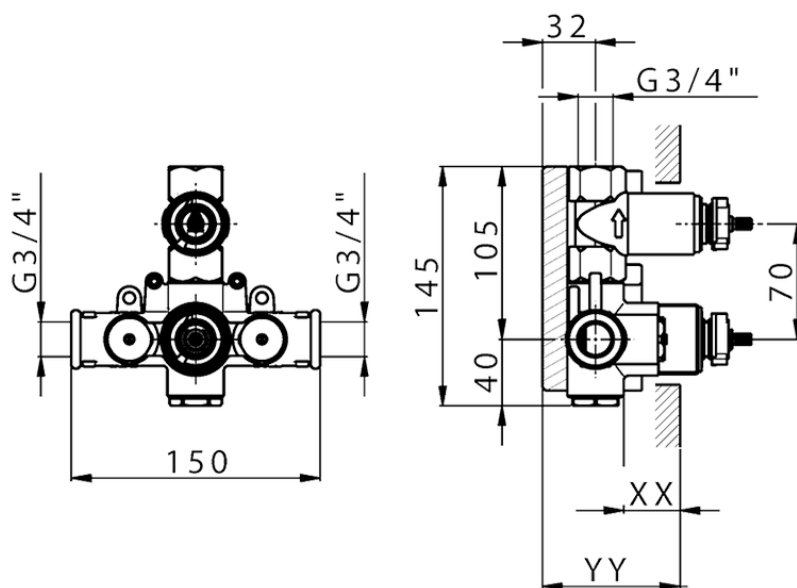

Parte externa termostático ducha emp. 1 salida THERMO_DD007300

DD007300

<https://es.huberitalia.com/parte-externa-termostatico-ducha-emp-1-salida-thermo-dd007300>

Piastra/Plate/Plaque/Platte/Placa

2-3mm: XX 25-40 YY 76-91

10 mm: XX 16-31 YY 65-80

ZB007361

<https://es.huberitalia.com/parte-empotrada-termostatico-ducha-1-salida-empotrado-zb007361>

Piastra/Plate/Plaque/Platte/Placa

2-3mm: XX 25-40 YY 76-91

10 mm: XX 16-31 YY 65-80

ZB007301

<https://es.huberitalia.com/parte-empotrada-termostatico-ducha-1-salida-empotrado-zb007301>

2025-01-21