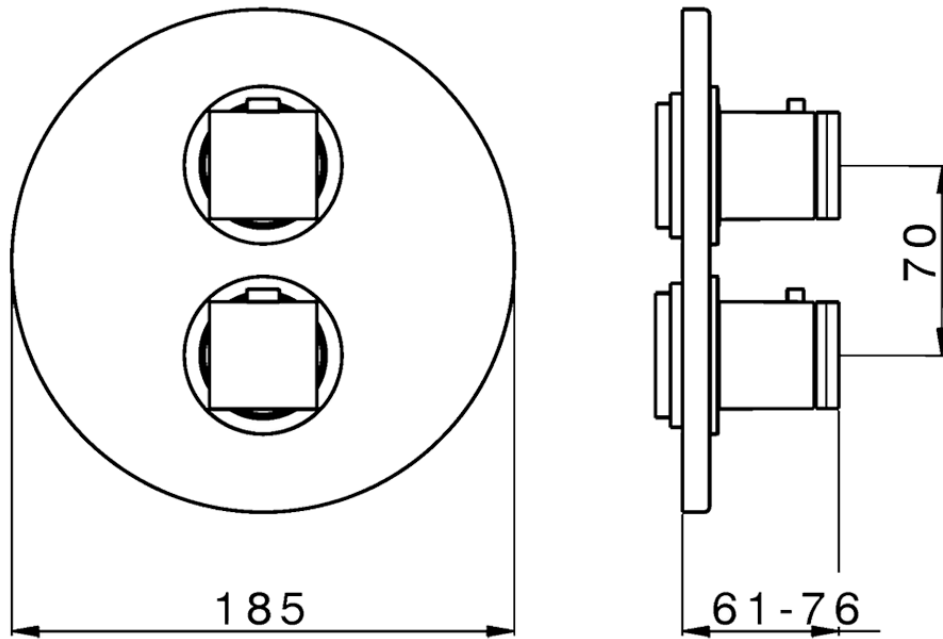

Parte externa termostático ducha emp. 1 salida THERMO_DD007300

DD007300

<https://es.huberitalia.com/parte-externa-termostatico-ducha-emp-1-salida-thermo-dd007300>

Piastra/Plate/Plaque/Platte/Placa

2-3mm: XX 25-40 YY 76-91

10 mm: XX 16-31 YY 65-80

ZB007361

<https://es.huberitalia.com/parte-empotrada-termostatico-ducha-1-salida-empotrado-zb007361>

Piastra/Plate/Plaque/Platte/Placa

2-3mm: XX 25-40 YY 76-91

10 mm: XX 16-31 YY 65-80

ZB007301

<https://es.huberitalia.com/parte-empotrada-termostatico-ducha-1-salida-empotrado-zb007301>

2024-12-04