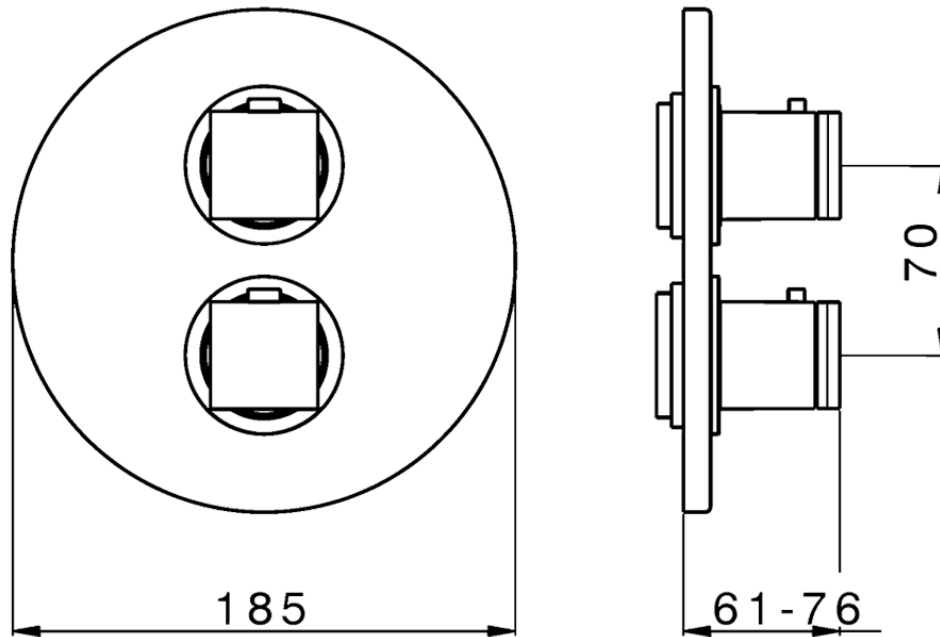

Parte externa termostático ducha emp. 1 salida THERMO_DD007300

DD007300

<https://es.huberitalia.com/parte-externa-termostatico-ducha-emp-1-salida-thermo-dd007300>

Piastra/Plate/Plaque/Platte/Placa

2-3mm: XX 25-40 YY 76-91

10 mm: XX 16-31 YY 65-80

ZB007361

<https://es.huberitalia.com/parte-empotrada-termostatico-ducha-1-salida-empotrado-zb007361>

Piastra/Plate/Plaque/Platte/Placa

2-3mm: XX 25-40 YY 76-91

10 mm: XX 16-31 YY 65-80

ZB007301

<https://es.huberitalia.com/parte-empotrada-termostatico-ducha-1-salida-empotrado-zb007301>

2025-01-21