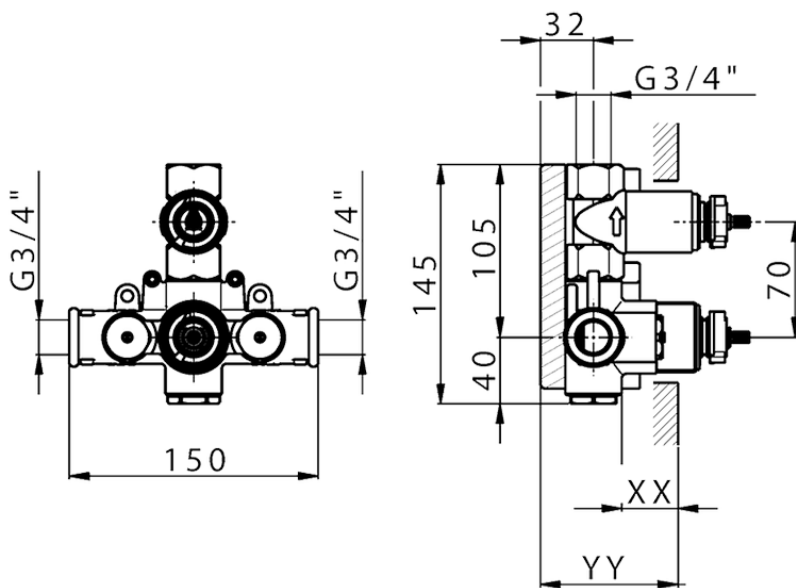

Parte externa termostático ducha emp. 1 salida THERMO_DD007300

DD007300

<https://es.huberitalia.com/parte-externa-termostatico-ducha-emp-1-salida-thermo-dd007300>

Piastra/Plate/Plaque/Platte/Placa

2-3mm: XX 25-40 YY 76-91

10 mm: XX 16-31 YY 65-80

ZB007361

<https://es.huberitalia.com/parte-empotrada-termostatico-ducha-1-salida-empotrado-zb007361>

Piastra/Plate/Plaque/Platte/Placa

2-3mm: XX 25-40 YY 76-91

10 mm: XX 16-31 YY 65-80

ZB007301

<https://es.huberitalia.com/parte-empotrada-termostatico-ducha-1-salida-empotrado-zb007301>

2025-01-21