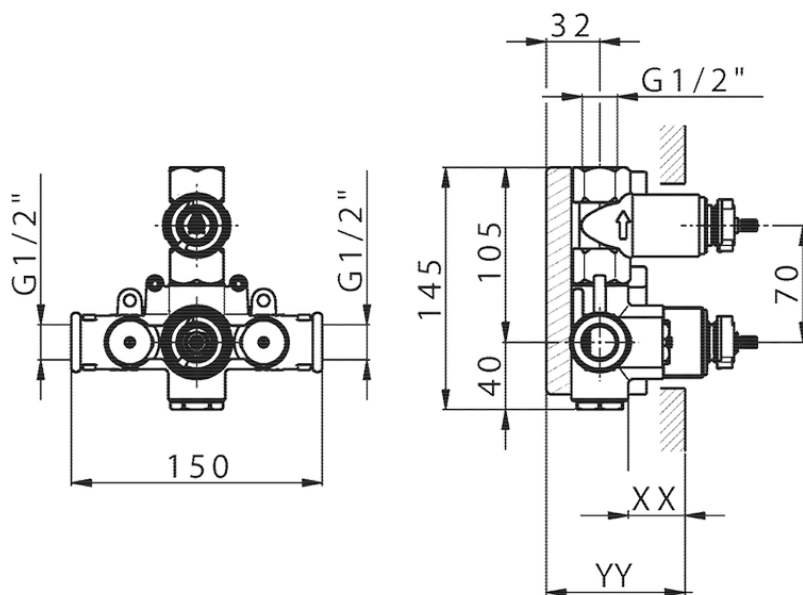

Parte externa termostático ducha emp. 1 salida THERMO_DD007300

DD007300

<https://es.huberitalia.com/parte-externa-termostatico-ducha-emp-1-salida-thermo-dd007300>

Piastra/Plate/Plaque/Platte/Placa

2-3mm: XX 25-40 YY 76-91

10 mm: XX 16-31 YY 65-80

ZB007361

<https://es.huberitalia.com/parte-empotrada-termostatico-ducha-1-salida-empotrado-zb007361>

Piastra/Plate/Plaque/Platte/Placa

2-3mm: XX 25-40 YY 76-91

10 mm: XX 16-31 YY 65-80

ZB007301

<https://es.huberitalia.com/parte-empotrada-termostatico-ducha-1-salida-empotrado-zb007301>

2025-01-21