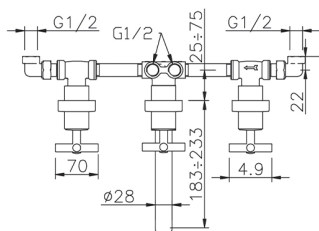

Baño/ducha empotrado 4 agujeros SUITE_SU000210

MODELO **SU000210**

Baño/ducha empotrado 4 agujeros, con desviador 3 salidas, sin desagüe automático

ACABADOS DISPONIBLES

-  **21** 21 Cromo
-  **40** 40 Negro Mate
-  **2F** 2F Níquel Cepillado
-  **2W** 2W Oro Cepillado