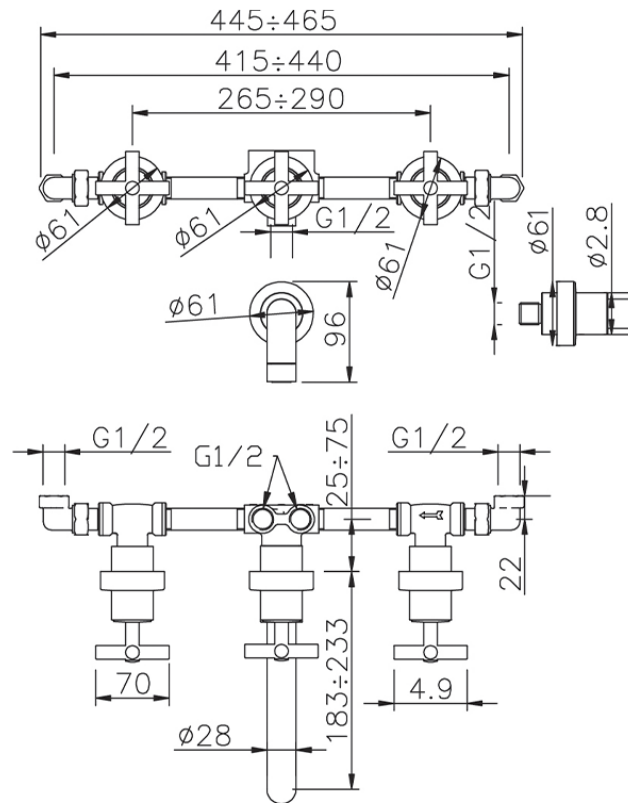

## Baño/ducha empotrado 4 agujeros SUITE\_SU000210

SU000210

<https://es.huberitalia.com/bano-ducha-empotrado-4-agujeros-suite-su000210>

2025-02-22