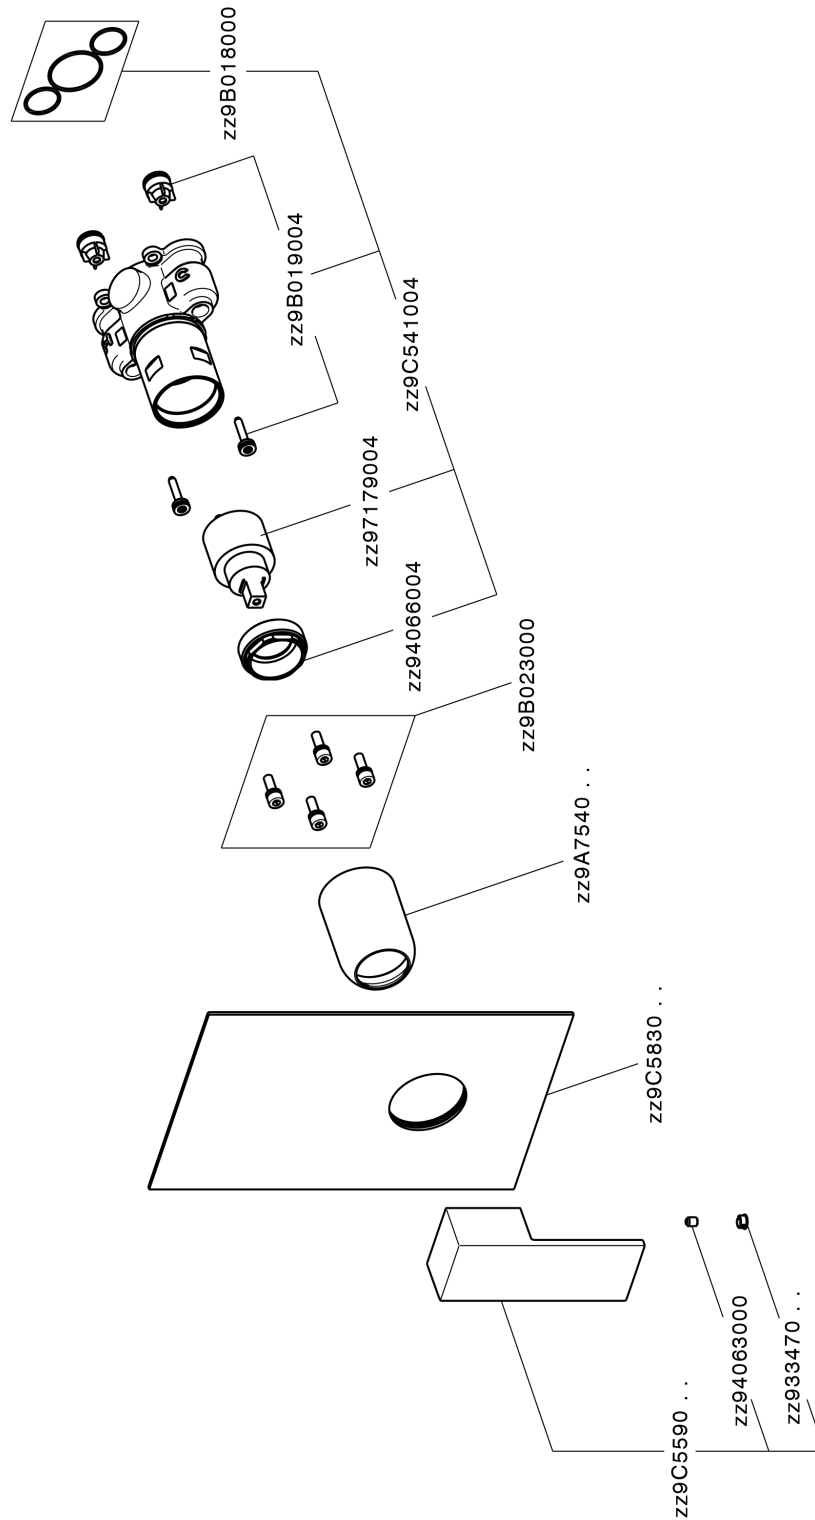

Conjunto Monomando para One-Box ONE BOX_NE0BM010

MODELO **NE0BM010**

Conjunto Monomando para One-Box, 1 salida, profundidad mínima de instalación 67 mm, sin parte empotrada, para art. ZB00B030-ZB00B031

ACABADOS DISPONIBLES

-  **21** 21 Cromo
-  **2F** 2F Níquel Cepillado
-  **40** 40 Negro Mate
-  **4Q** 4Q Blanco Mate

CARACTERÍSTICAS

Recambio Cartucho **ZZ97179000**

Cartucho Monomando 35 mm

Instalación **Empotrado**

Empotrado 2 **ZB00B031**

ZB00B030

Conjunto Monomando para One-Box ONE BOX_NE0BM010

NE0BM010

<https://es.huberitalia.com/conjunto-monomando-para-one-box-one-box-ne0bm010>

One-Box Universal para empotrado ONE BOX_ZB00B031

MODELO **ZB00B031**

One-Box Universal para empotrado, para termostático o monomando 1 o 2 o 3 salidas, sin parte externa, con silenciadores, con junta para sellado

ACABADOS DISPONIBLES

04 04 Sin Acabado

CARACTERÍSTICAS

Empotrado **1**
 Instalación **Empotrado**