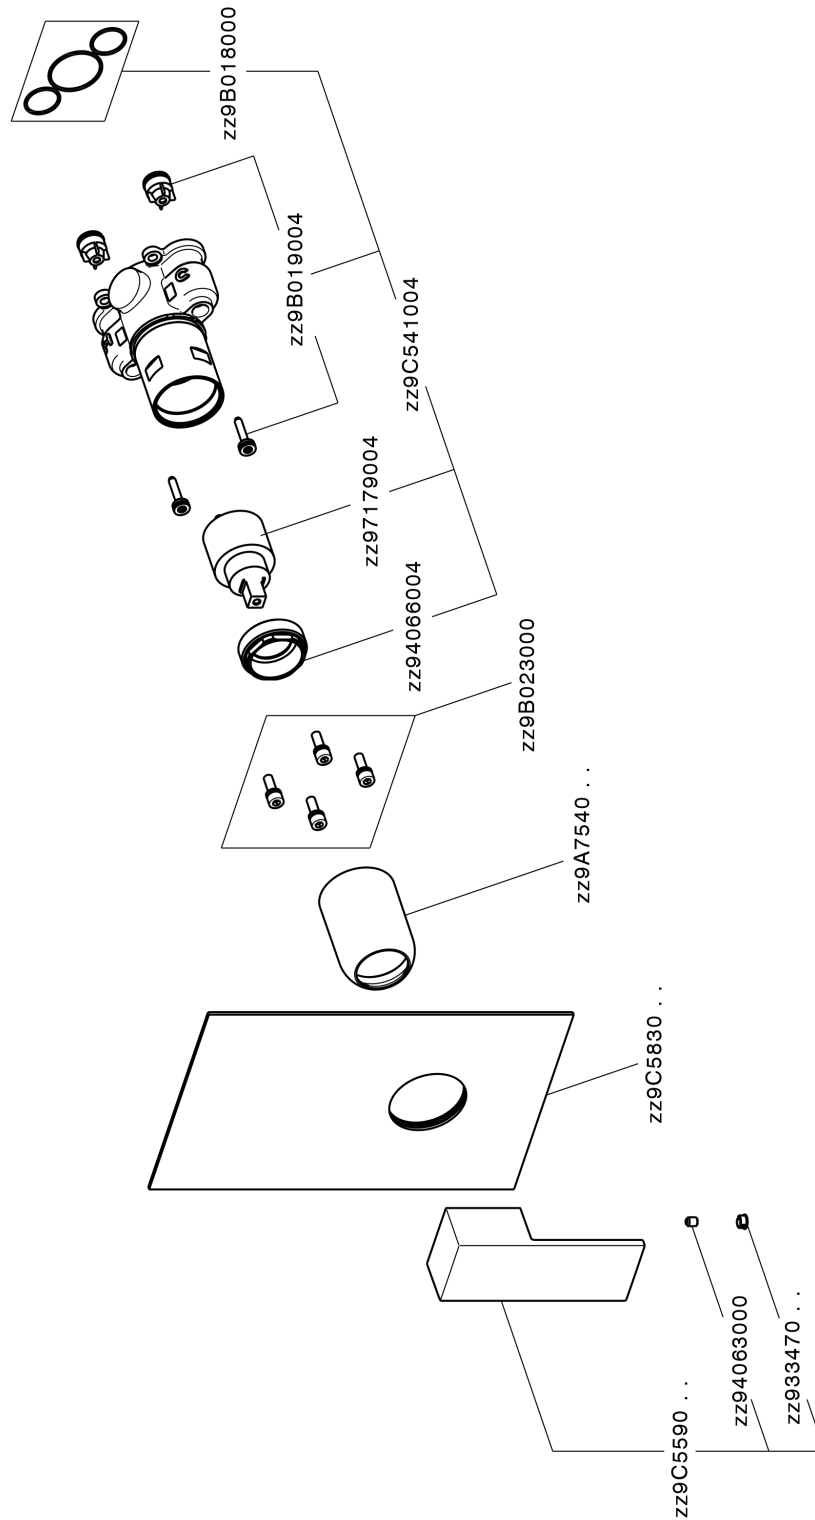

Conjunto Monomando para One-Box ONE BOX_NE0BM010

NE0BM010

<https://es.huberitalia.com/conjunto-monomando-para-one-box-one-box-ne0bm010>