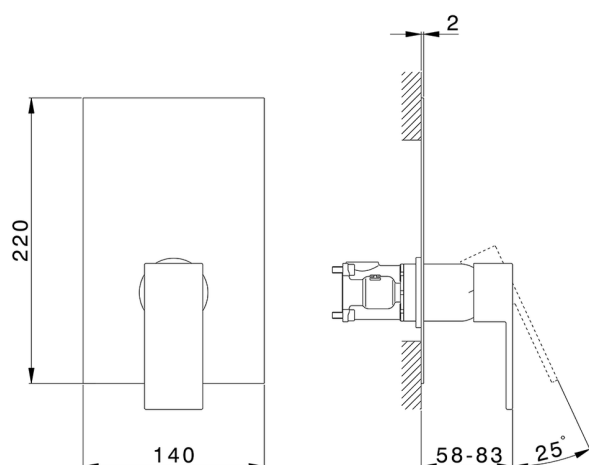

Conjunto Monomando para One-Box ONE BOX_NE0BM010

MODELO **NE0BM010**

Conjunto Monomando para One-Box, 1 salida, profundidad mínima de instalación 67 mm, sin parte empotrada, para art. ZB00B030-ZB00B031

ACABADOS DISPONIBLES

-  **21** 21 Cromo
-  **2F** 2F Níquel Cepillado
-  **40** 40 Negro Mate
-  **4Q** 4Q Blanco Mate

CARACTERÍSTICAS

Recambio Cartucho **ZZ97179000**

Cartucho Monomando 35 mm

Instalación **Empotrado**

Empotrado 2 **ZB00B031**