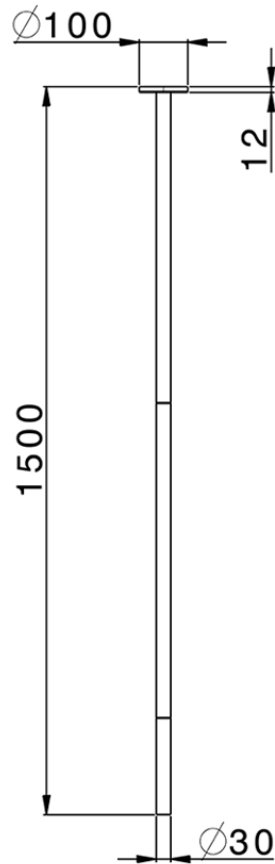

Caño para lavabo de techo NUOVA KIRUNA_ZB010540

ZB010540

<https://es.huberitalia.com/cano-para-lavabo-de-techo-nuova-kiruna-zb010540>

2026-06-13