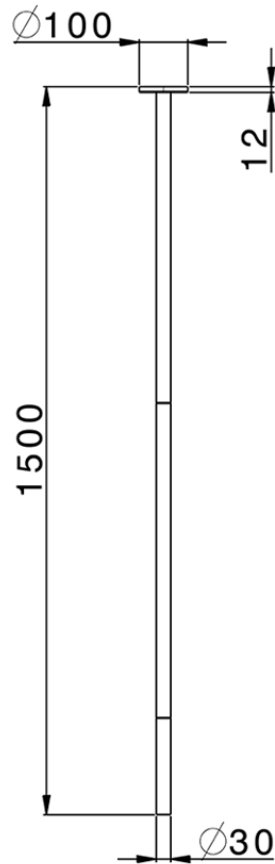

Caño para lavabo de techo NUOVA KIRUNA_ZB010540

ZB010540

<https://es.huberitalia.com/cano-para-lavabo-de-techo-nuova-kiruna-zb010540>

2026-05-01