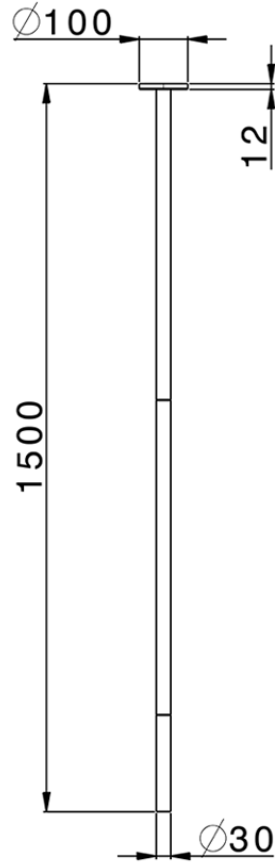

Caño para lavabo de techo NUOVA KIRUNA_ZB010540

ZB010540

<https://es.huberitalia.com/cano-para-lavabo-de-techo-nuova-kiruna-zb010540>

2026-05-22