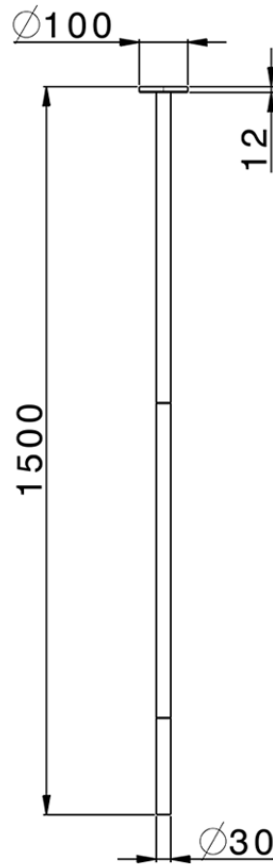

Caño para lavabo de techo NUOVA KIRUNA_ZB010540

ZB010540

<https://es.huberitalia.com/cano-para-lavabo-de-techo-nuova-kiruna-zb010540>

2026-07-03