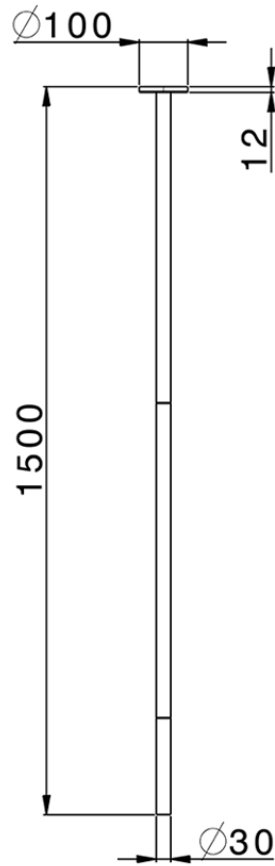

## Caño para lavabo de techo NUOVA KIRUNA\_ZB010540

ZB010540

<https://es.huberitalia.com/cano-para-lavabo-de-techo-nuova-kiruna-zb010540>

2026-05-01