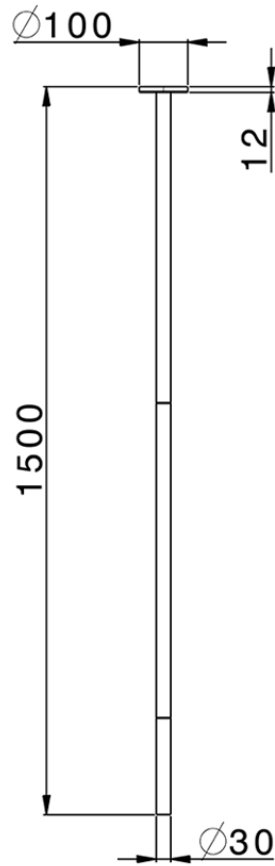

Caño para lavabo de techo NUOVA KIRUNA_ZB010540

ZB010540

<https://es.huberitalia.com/cano-para-lavabo-de-techo-nuova-kiruna-zb010540>

2026-05-22