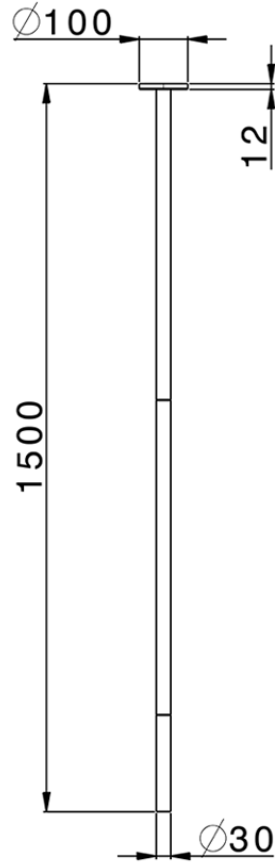

Caño para lavabo de techo NUOVA KIRUNA_ZB010540

ZB010540

<https://es.huberitalia.com/cano-para-lavabo-de-techo-nuova-kiruna-zb010540>

2026-07-03