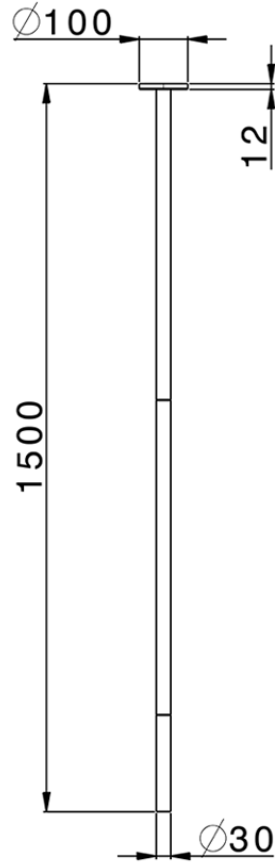

## Caño para lavabo de techo NUOVA KIRUNA\_ZB010540

ZB010540

<https://es.huberitalia.com/cano-para-lavabo-de-techo-nuova-kiruna-zb010540>

2026-06-13