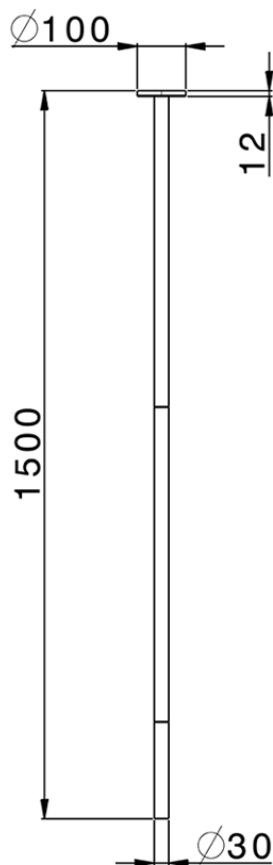

Caño para lavabo de techo NUOVA KIRUNA_ZB010540

ZB010540

<https://es.huberitalia.com/cano-para-lavabo-de-techo-nuova-kiruna-zb010540>

2026-06-17