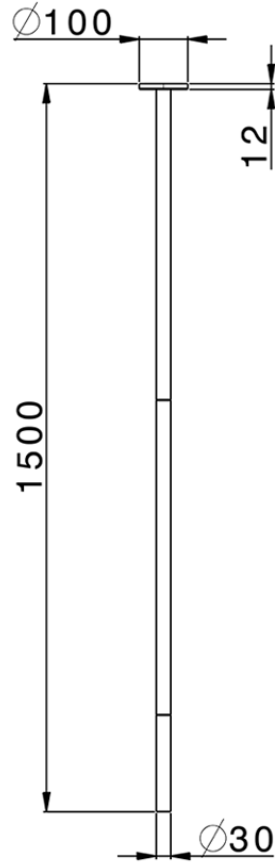

Caño para lavabo de techo NUOVA KIRUNA_ZB010540

ZB010540

<https://es.huberitalia.com/cano-para-lavabo-de-techo-nuova-kiruna-zb010540>

2026-04-10